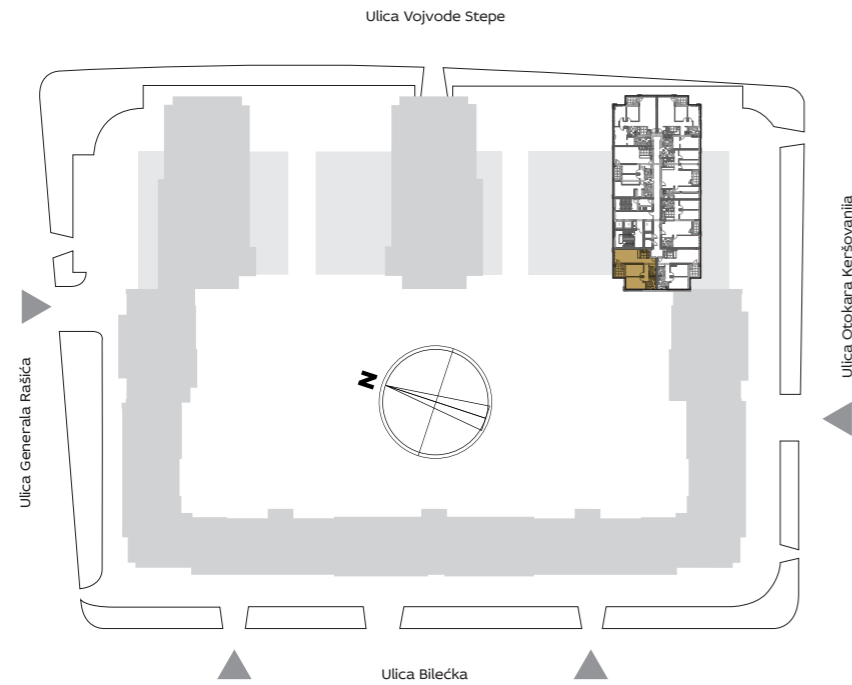

ORIJENTACIJA STANA U KOMPLEKSU

3D PRIKAZ STANA

ZGRADA

5

Trosoban stan

XIII 5.125

XIV 5.132

XV 5.139

XVI 5.146

PROSTORIJE

1	ULAZ	3.09 m ²
2	DNEVNA SOBA SA TRPEZARIJOM	21.18 m ²
3	KUHINJA	3.69 m ²
4.1	KUPATILO	2.91 m ²
4.2	KUPATILO	5.49 m ²
5.1	SPAVAĆA SOBA	12.44 m ²
5.2	SPAVAĆA SOBA	11.27 m ²
6	HODNIK	4.59 m ²
NETO STANA BEZ TERASE		64.66 m²
T1	TERASA	5.88 m ²
UKUPNO		70.54 m²

OSNOVA STANA