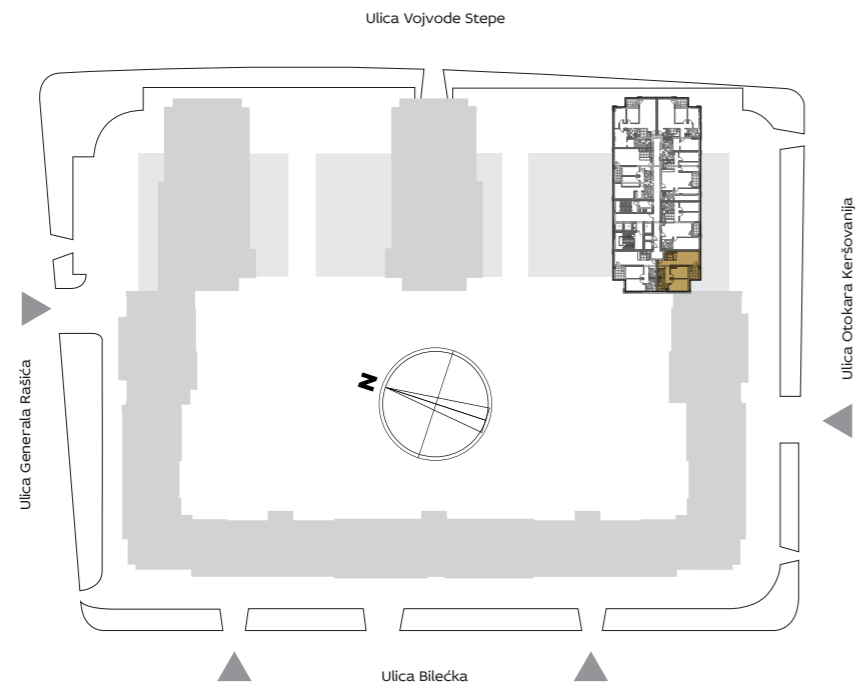

ORIJENTACIJA STANA U KOMPLEKSU

3D PRIKAZ STANA

ZGRADA

5

Trosoban stan

XIII 5.124

XIV 5.131

XV 5.138

XVI 5.145

PROSTORIJE

1	ULAZ	2.93 m ²
2	DNEVNA SOBA SA TRPEZARIJOM	21.67 m ²
3	KUHINJA	3.89 m ²
4.1	KUPATILO	3.03 m ²
4.2	KUPATILO	5.03 m ²
5.1	SPAVAĆA SOBA	12.30 m ²
5.2	SPAVAĆA SOBA	10.84 m ²
6	HODNIK	4.62 m ²
NETO STANA BEZ TERASE		64.32 m²
T1	TERASA	5.88 m ²
UKUPNO		70.19 m²

OSNOVA STANA