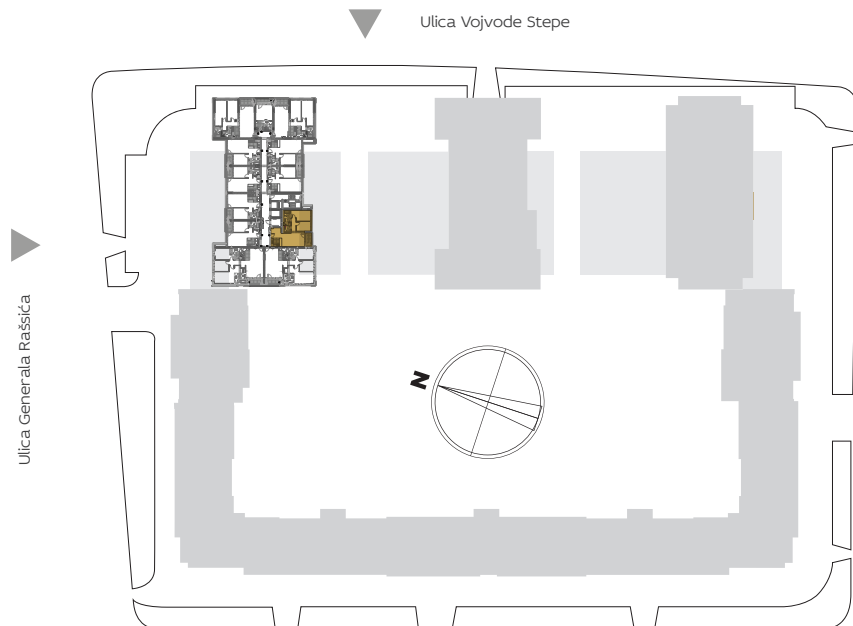

ORIJENTACIJA U KOMPLEKSU

3D PRIKAZ STANA

ZGRADA

3

Trosoban

IV	3.13
XI	3.93
XII	3.105

2D PRIKAZ STANA

PROSTORIJE (m ²)	3.13	3.93	3.105
1 ULAZ	6.27	6.27	6.27
2 DNEVNA SOBA SA TRPEZARIJOM	20.72	20.41	20.40
3 KUHINJA	3.89	3.89	3.89
4.1 KUPATILO	3.46	3.45	3.45
4.2 KUPATILO	4.84	5.05	5.00
5.1 SPAVAĆA SOBA	8.11	8.47	8.47
5.2 SPAVAĆA SOBA	11.32	11.80	11.79
6 HODNIK	3.61	3.70	3.70
T1 TERASA	4.27	4.27	4.29
UKUPNO	66.48	67.31	67.26