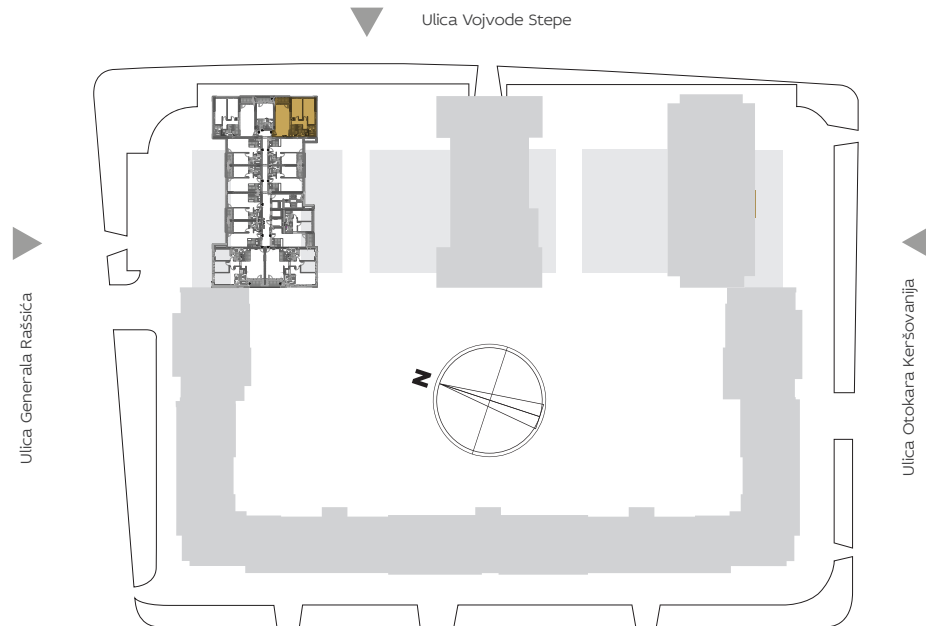

ORIJENTACIJA U KOMPLEKSU

3D PRIKAZ STANA

ZGRADA
3

Trosoban

III	3.10
IV	3.22
V	3.34
VI	3.45
VII	3.56

PROSTORIJE (m ²)	3.10, 3.22, 3.34	3.45, 3.56
1 ULAZ	4.24	2.65
2 DNEVNA SOBA SA TRPEZARIJOM	23.08	28.22
3 KUHINJA	6.56	4.21
4.1 TOALET	4.32	4.30
4.2 KUPATILO	4.60	4.68
5.1 SPAVAĆA SOBA	13.09	13.22
5.2 SPAVAĆA SOBA SA GARDEROBEROM	16.94	17.14
6 HODNIK	5.43	4.43
T1 TERASA	4.40	4.57
UKUPNO	82.67	83.42

2D PRIKAZ STANA