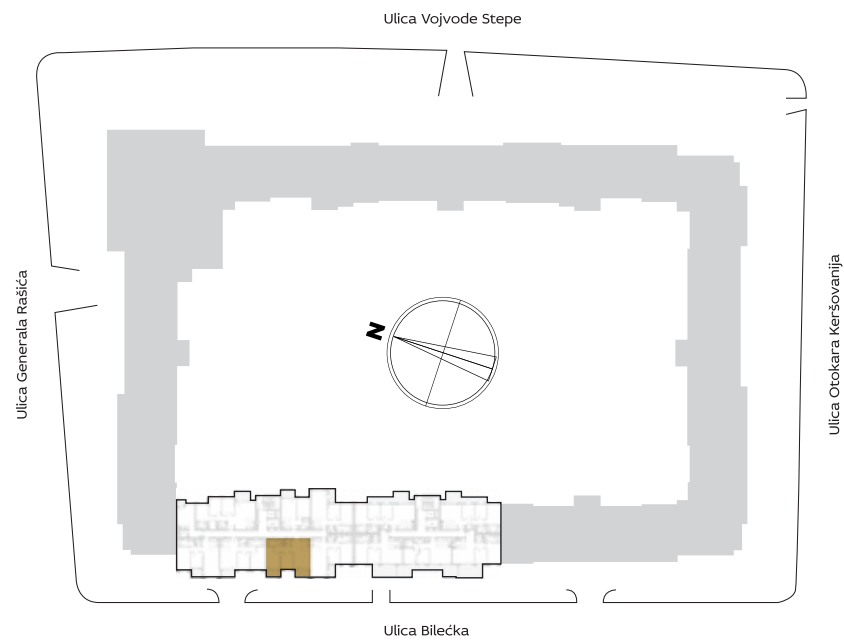

ORIJENTACIJA STANA U KOMPLEKSU

3D PRIKAZ STANA

ZGRADA

10

Trosoban stan

PROSTORJE	10.40	10.48 / 10.56
1 ULAZ	3.70 m ²	3.70 m ²
2 DNEVNA SOBA SA TRPEZARIJOM	19.19 m ²	19.19 m ²
3 KUHINJA	3.86 m ²	3.86 m ²
4.1 TOALET	2.11 m ²	2.11 m ²
4.2 KUPATILO	5.85 m ²	6.06 m ²
5.1 SPAVAĆA SOBA	10.54 m ²	10.54 m ²
5.2 SPAVAĆA SOBA	14.67 m ²	14.67 m ²
6 HODNIK	4.82 m ²	4.82 m ²
NETO STANA BEZ TERASE	64.74 m²	64.95 m²
T1 TERASA	4.51 m ²	4.51 m ²
T2 TERASA	4.34 m ²	4.34 m ²
UKUPNO	73.59 m²	73.80 m²

OSNOVA STANA

V 10.40

VI 10.48

VII 10.56