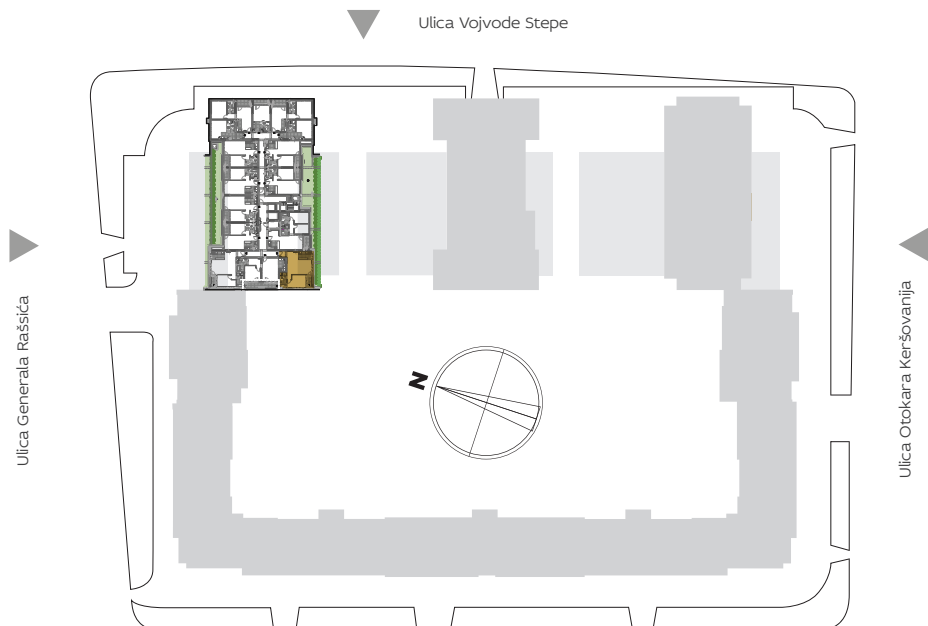

ORIJENTACIJA U KOMPLEKSU

3D PRIKAZ

ZGRADA

3

Dvosoban

II

A3.17

PROSTORIJE (m²)

A3.17

1	ULAZ	2.87
2	DNEVNA SOBA SA TRPEZARIJOM	26.29
3	KUHINJA	5.97
4	KUPATILO	4.95
5	SPAVAĆA SOBA	12.36
6	HODNIK	1.34
T1	TERASA	2.60
UKUPNO		56.37

2D PRIKAZ