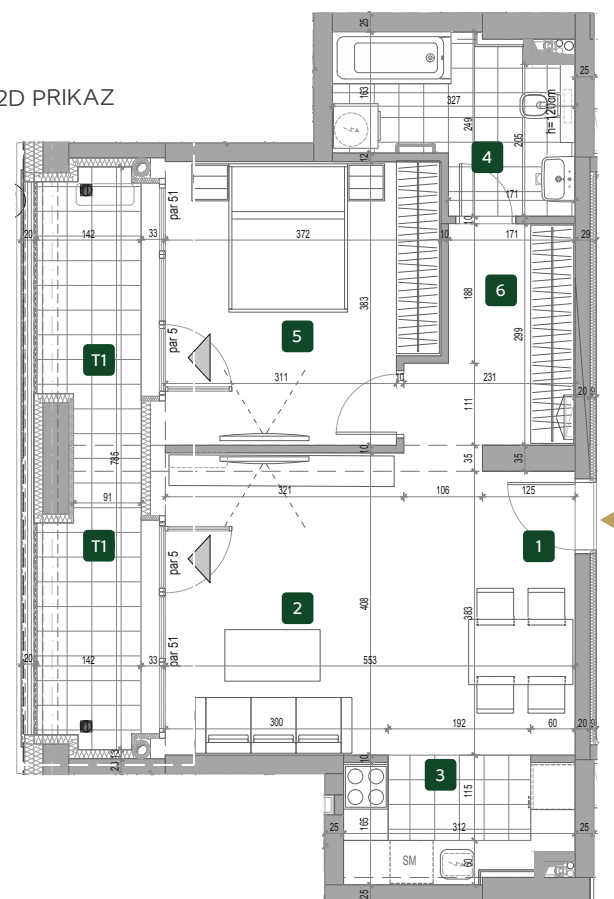

ORIJENTACIJA U KOMPLEKSU

3D PRIKAZ

ZGRADA

3

Dvosoban

I A3.03

II A3.18

2D PRIKAZ

PROSTORIJE (m ²)	A3.03, A3.18
1 ULAZ	1.97
2 DNEVNA SOBA SA TRPEZARIJOM	19.94
3 KUHINJA	4.95
4 KUPATILO	6.16
5 SPAVAĆA SOBA	13.48
6 HODNIK	6.15
T1 TERASA	9.88
UKUPNO	62.53