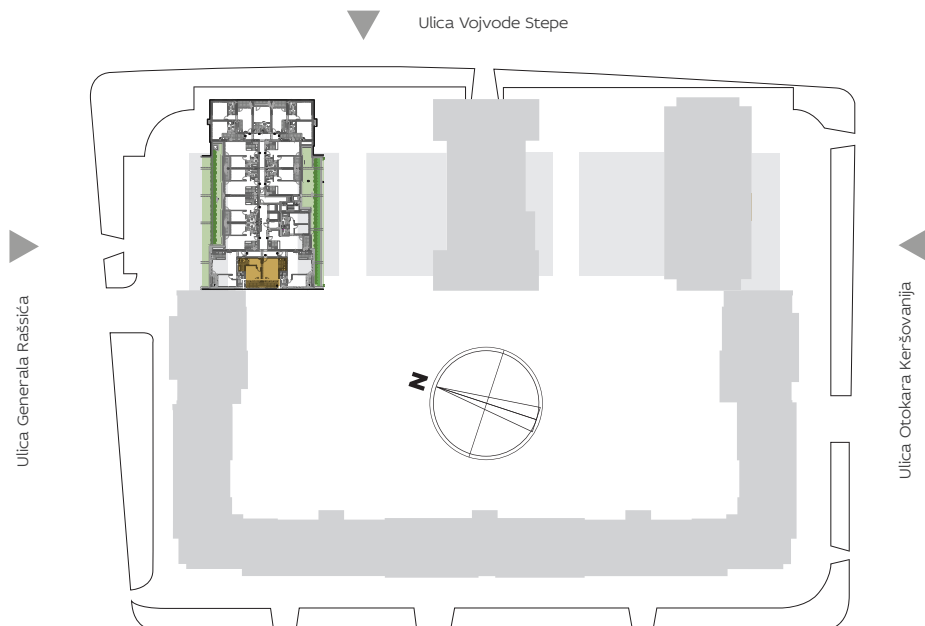

ORIJENTACIJA U KOMPLEKSU

3D PRIKAZ

ZGRADA

3

Dvosoban

I A3.03

II A3.18

2D PRIKAZ

PROSTORIJE (m ²)	A3.03, A3.18
1 ULAZ	1.97
2 DNEVNA SOBA SA TRPEZARIJOM	19.94
3 KUHINJA	4.95
4 KUPATILO	6.16
5 SPAVAĆA SOBA	13.48
6 HODNIK	6.15
T1 TERASA	9.88
UKUPNO	62.53