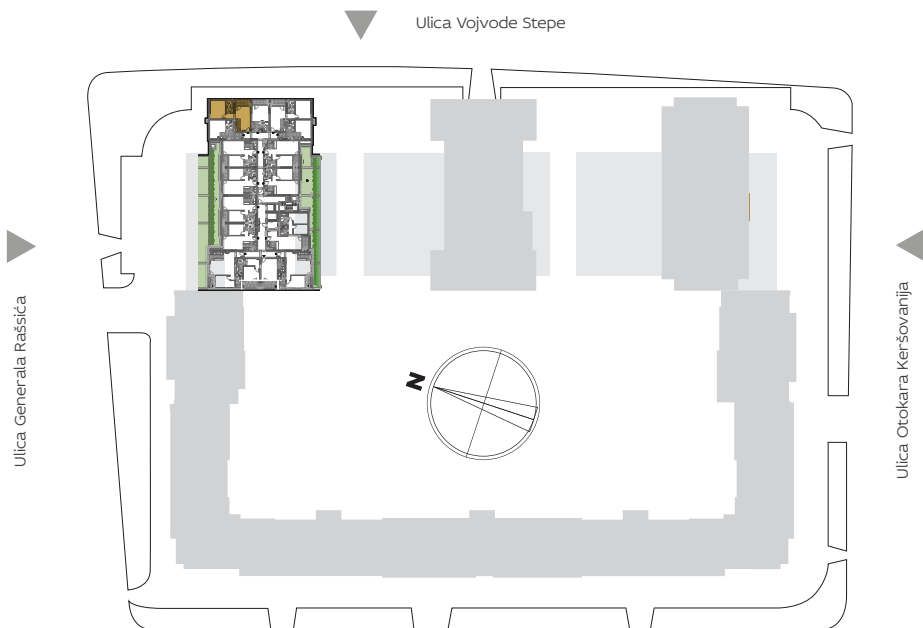

ORIJENTACIJA U KOMPLEKSU

3D PRIKAZ

ZGRADA

3

Dvosoban

I A3.10

II A3.25

2D PRIKAZ

PROSTORIJE (m <sup>2</sup> )	A3.10, A3.25
1 ULAZ	2.87
2 DNEVNA SOBA SA TRPEZARIJOM	14.74
3 KUHINJA	3.42
4 KUPATILO	4.71
5 SPAVAĆA SOBA	15.82
6 HODNIK	2.89
T1 TERASA	4.50
<b>UKUPNO</b>	<b>48.97</b>