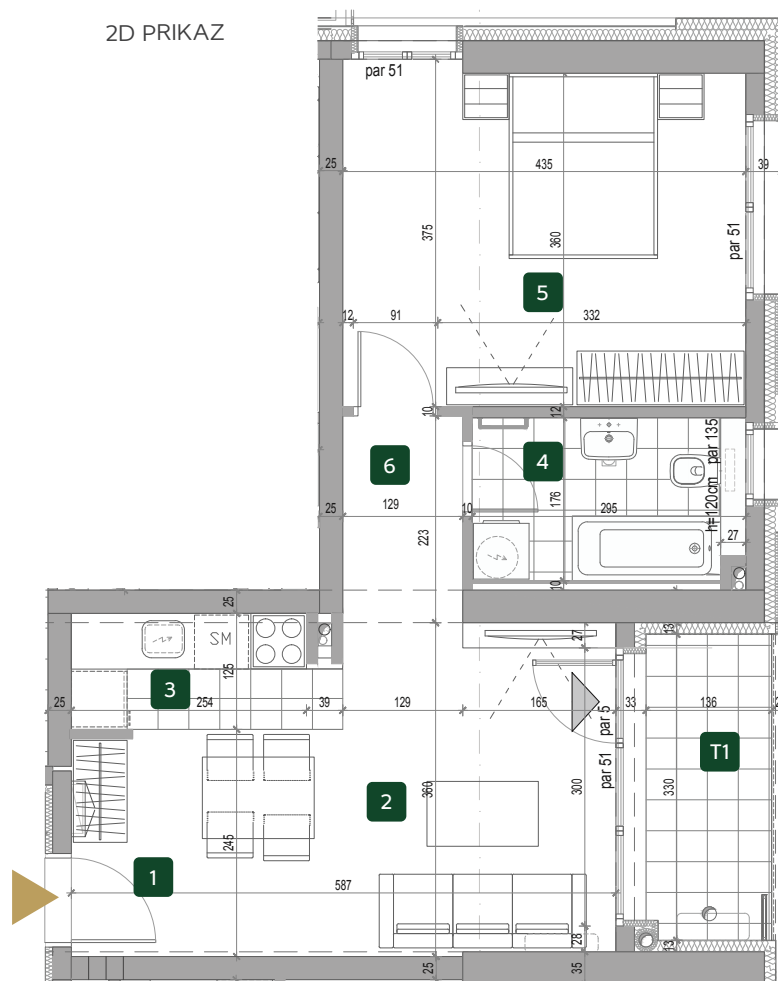

ORIJENTACIJA U KOMPLEKSU

3D PRIKAZ

ZGRADA

3

Dvosoban

I A3.10

II A3.25

2D PRIKAZ

PROSTORIJE (m <sup>2</sup> )	A3.10, A3.25
1 ULAZ	2.87
2 DNEVNA SOBA SA TRPEZARIJOM	14.74
3 KUHINJA	3.42
4 KUPATILO	4.71
5 SPAVAĆA SOBA	15.82
6 HODNIK	2.89
T1 TERASA	4.50
<b>UKUPNO</b>	<b>48.97</b>