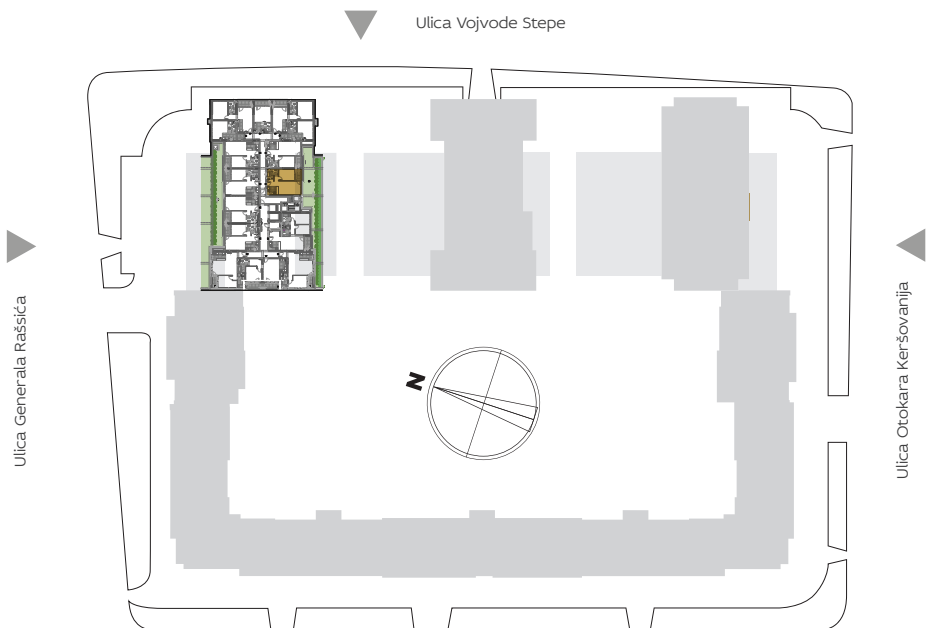

ORIJENTACIJA U KOMPLEKSU

3D PRIKAZ

ZGRADA

3

Dvosoban

I A3.15

2D PRIKAZ

PROSTORIJE (m²) A3.15

1	ULAZ	5.41
2	DNEVNA SOBA SA TRPEZARIJOM	17.51
3	KUHINJA	4.97
4	KUPATILO	4.83
5	SPAVAĆA SOBA	10.50
T1	TERASA	3.30
UKUPNO		46.53