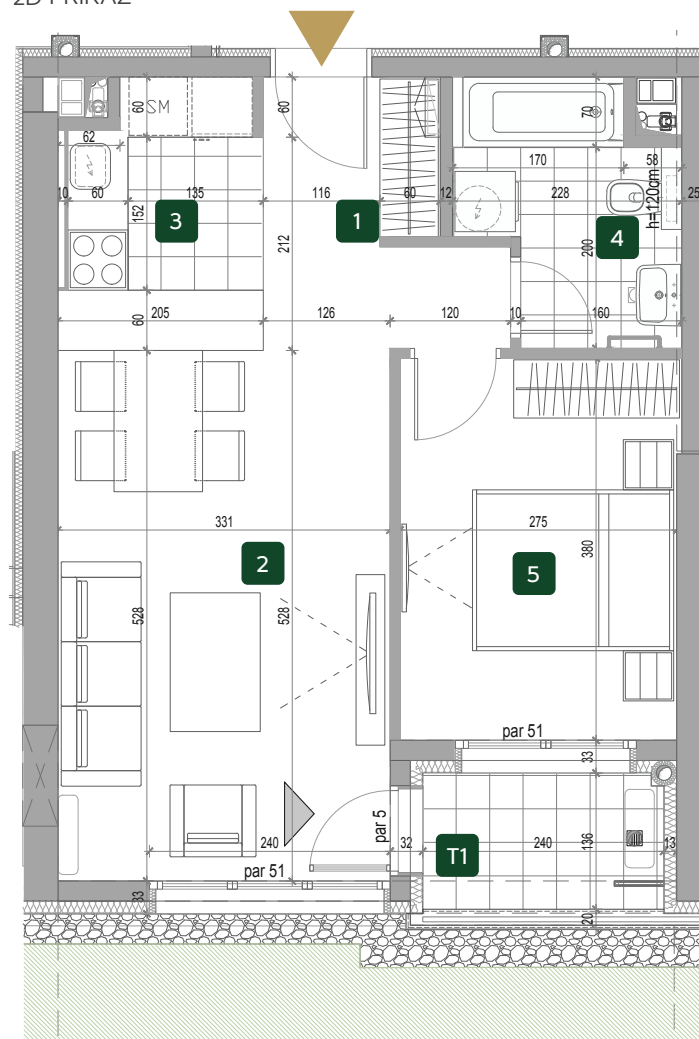

ORIJENTACIJA U KOMPLEKSU

3D PRIKAZ

ZGRADA

3

Dvosoban

I A3.15

2D PRIKAZ

PROSTORIJE (m²) A3.15

1	ULAZ	5.41
2	DNEVNA SOBA SA TRPEZARIJOM	17.51
3	KUHINJA	4.97
4	KUPATILO	4.83
5	SPAVAĆA SOBA	10.50
T1	TERASA	3.30
UKUPNO		46.53