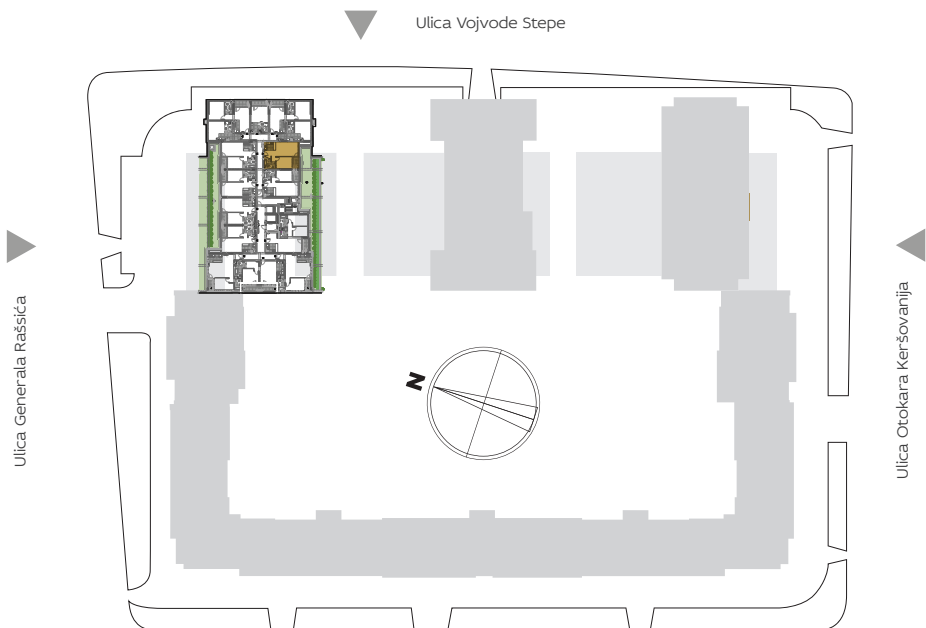

ORIJENTACIJA U KOMPLEKSU

3D PRIKAZ

ZGRADA

3

Dvosoban

I A3.14

2D PRIKAZ

PROSTORIJE (m²) A3.14

1	ULAZ	5.71
2	DNEVNA SOBA SA TRPEZARIJOM	17.88
3	KUHINJA	4.87
4	KUPATILO	4.83
5	SPAVAĆA SOBA	10.50
T1	TERASA	3.30
UKUPNO		47.10