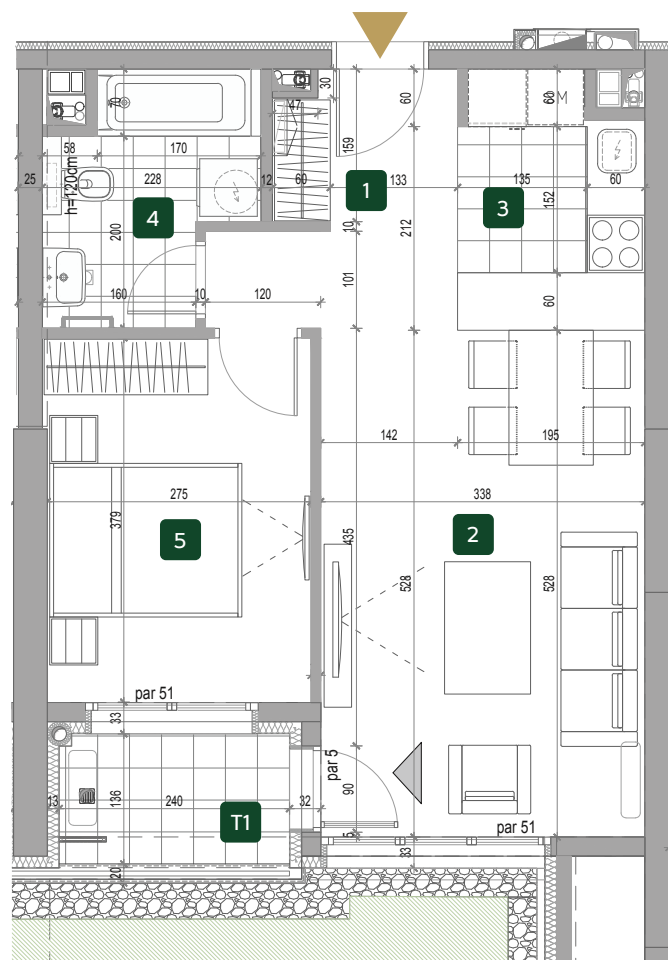

ORIJENTACIJA U KOMPLEKSU

3D PRIKAZ

ZGRADA

3

Dvosoban

I A3.14

2D PRIKAZ

PROSTORIJE (m²) A3.14

1	ULAZ	5.71
2	DNEVNA SOBA SA TRPEZARIJOM	17.88
3	KUHINJA	4.87
4	KUPATILO	4.83
5	SPAVAĆA SOBA	10.50
T1	TERASA	3.30
UKUPNO		47.10