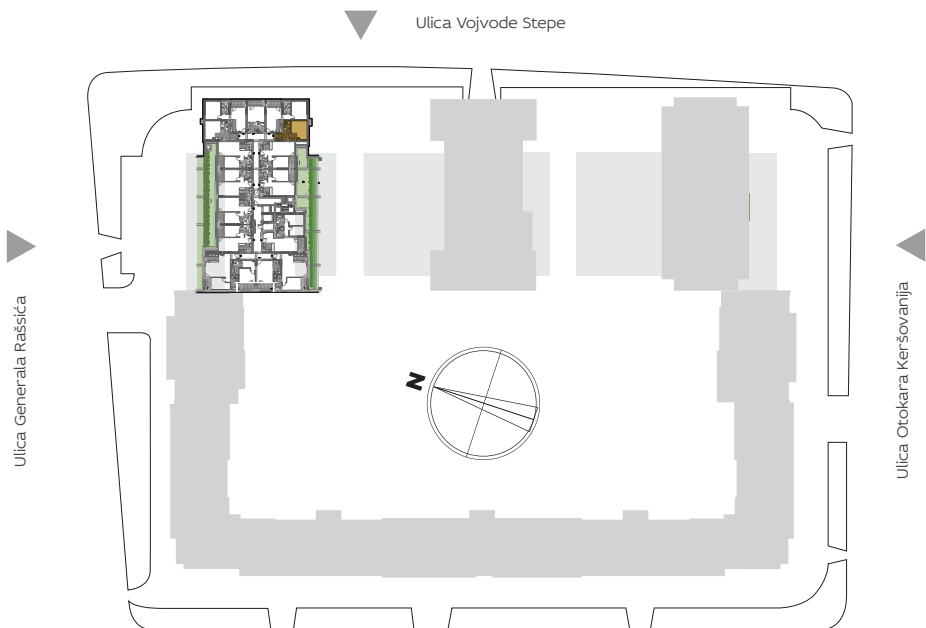

ORIJENTACIJA U KOMPLEKSU

3D PRIKAZ

ZGRADA

3

Jednosoban

I A3.13

2D PRIKAZ

PROSTORIJE (m²) A3.13

1	ULAZ	4.85
2	VIŠENAMENSKA SOBA	14.76
3	KUHINJA	2.92
4	KUPATILO	4.16
UKUPNO		26.70