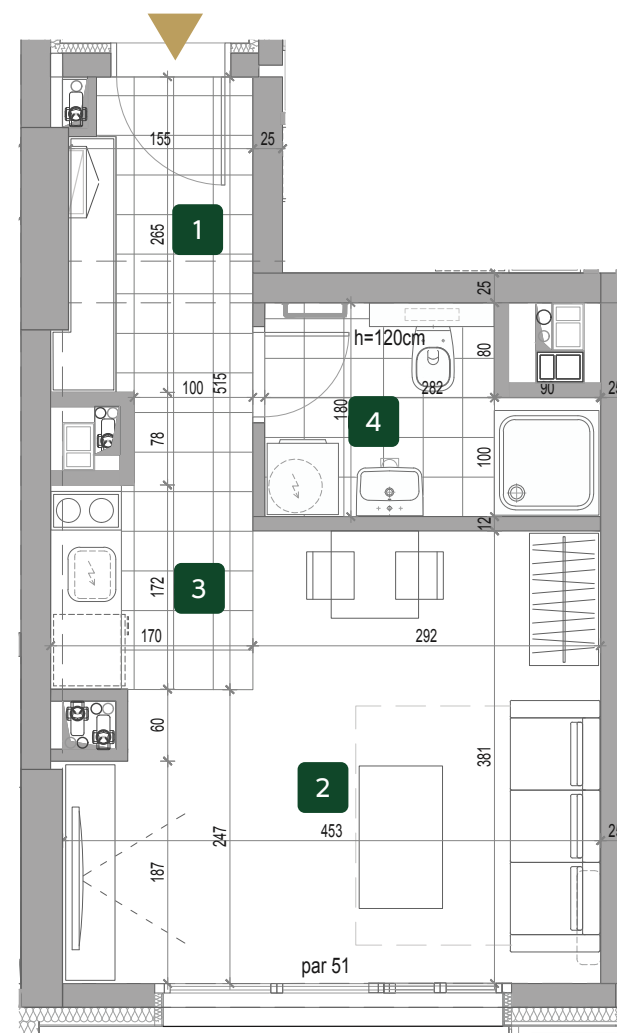

ORIJENTACIJA U KOMPLEKSU

3D PRIKAZ

ZGRADA

3

Jednosoban

I A3.13

2D PRIKAZ

PROSTORIJE (m²) A3.13

1	ULAZ	4.85
2	VIŠENAMENSKA SOBA	14.76
3	KUHINJA	2.92
4	KUPATILO	4.16
UKUPNO		26.70