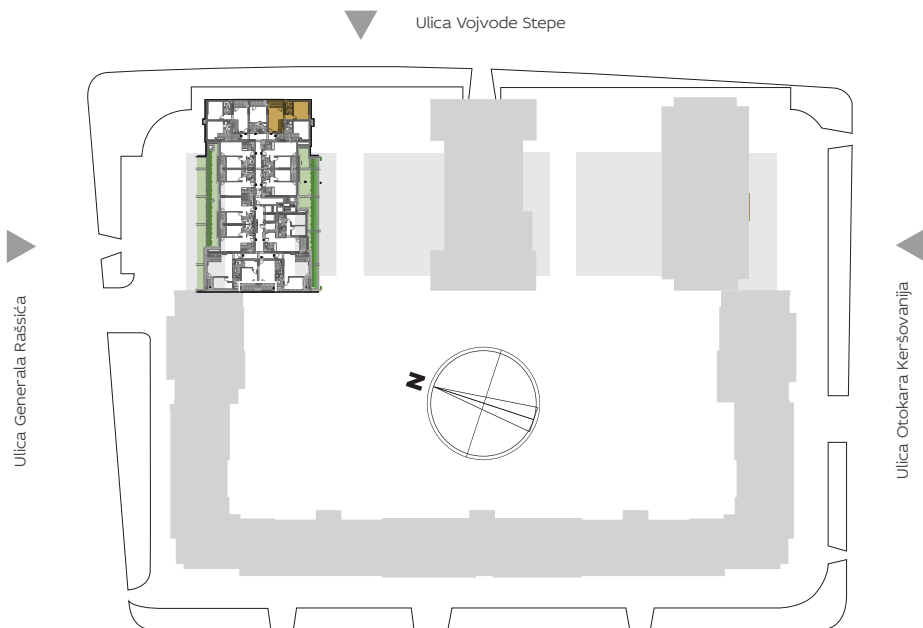

ORIJENTACIJA U KOMPLEKSU

3D PRIKAZ

ZGRADA

3

Dvosoban

I A3.12

II A3.27

2D PRIKAZ

PROSTORIJE (m <sup>2</sup> )	A3.12, A3.27
1 ULAZ	2.87
2 DNEVNA SOBA SA TRPEZARIJOM	14.74
3 KUHINJA	3.42
4 KUPATILO	4.71
5 SPAVAĆA SOBA	15.82
6 HODNIK	2.89
T1 TERASA	4.52
<b>UKUPNO</b>	<b>48.98</b>