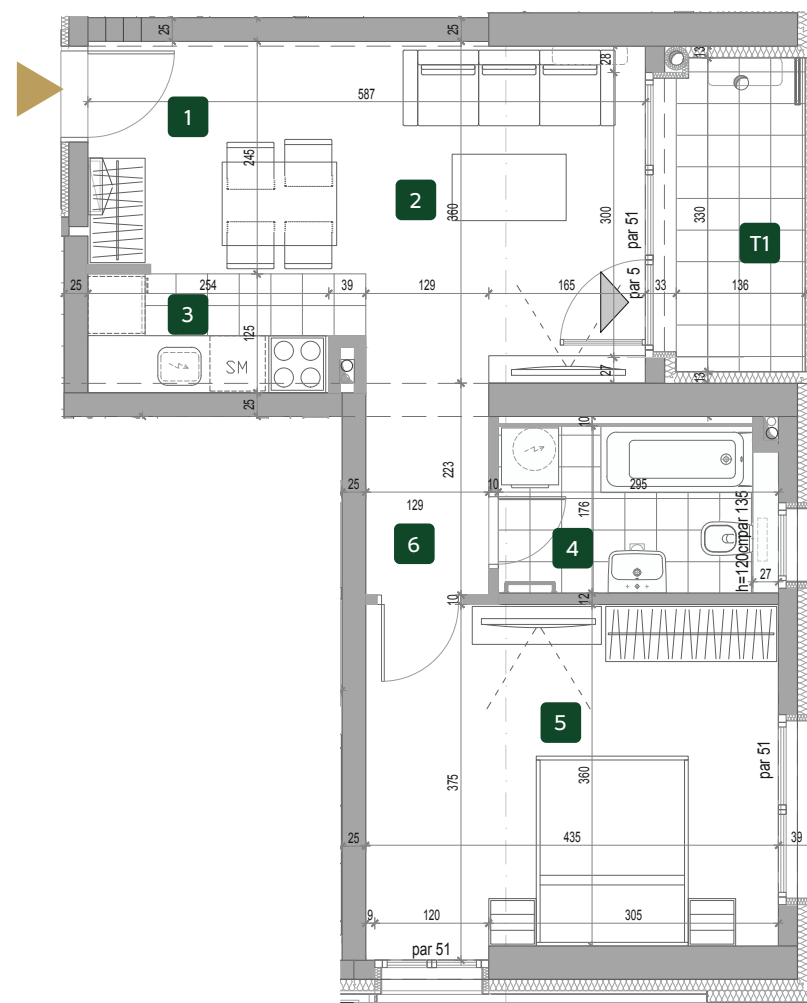

ORIJENTACIJA U KOMPLEKSU

3D PRIKAZ

ZGRADA

3

Dvosoban

I A3.12

II A3.27

2D PRIKAZ

PROSTORIJE (m <sup>2</sup> )	A3.12, A3.27
1 ULAZ	2.87
2 DNEVNA SOBA SA TRPEZARIJOM	14.74
3 KUHINJA	3.42
4 KUPATILO	4.71
5 SPAVAĆA SOBA	15.82
6 HODNIK	2.89
T1 TERASA	4.52
<b>UKUPNO</b>	<b>48.98</b>