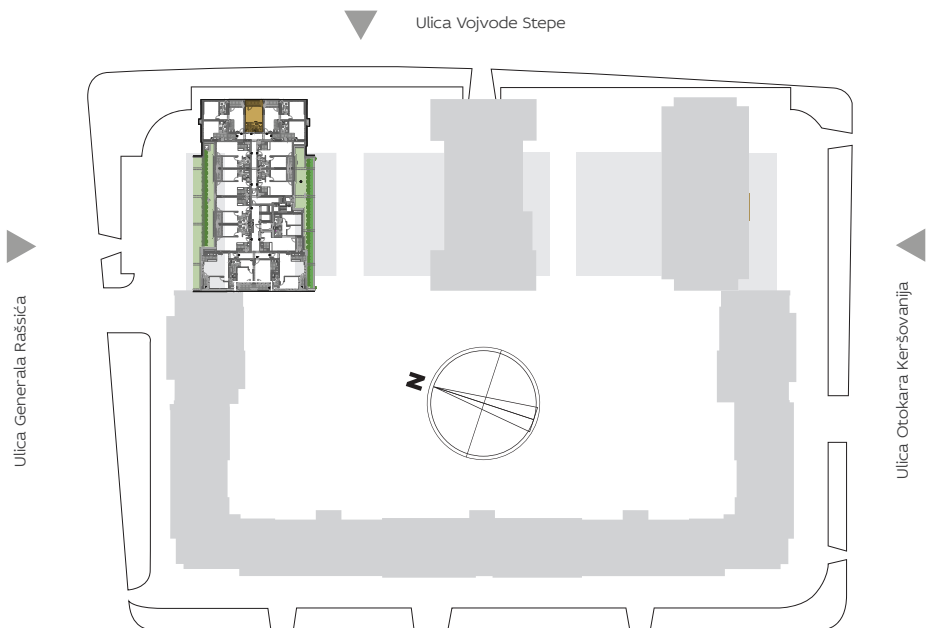

ORIJENTACIJA U KOMPLEKSU

3D PRIKAZ

ZGRADA

3

Jednosoban

I A3.11

PROSTORIJE (m²) A3.11

1	ULAZ SA KUHINJSKOM NIŠOM	4.35
2	VIŠENAMENSKA SOBA	15.89
3	KUPATILO	3.87
T1	TERASA	4.07
UKUPNO		28.18

2D PRIKAZ