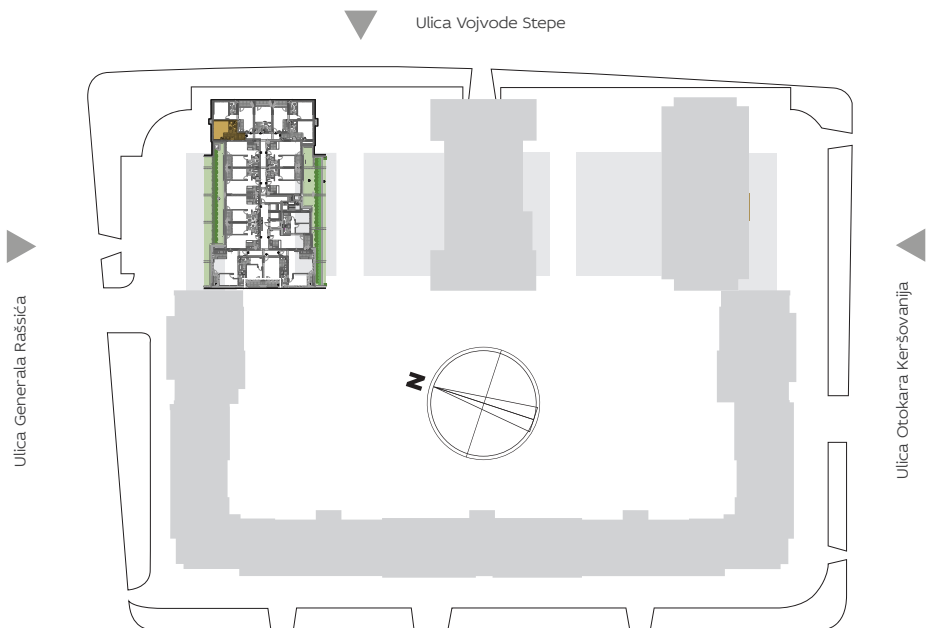

ORIJENTACIJA U KOMPLEKSU

3D PRIKAZ

ZGRADA

3

Jednosoban

I A3.09

II A3.24

2D PRIKAZ

PROSTORIJE (m ²)	A3.09, A3.24
1 ULAZ	5.29
2 VIŠENAMENSKA SOBA	14.76
3 KUHINJA	2.58
4 KUPATILO	4.16
UKUPNO	26.79