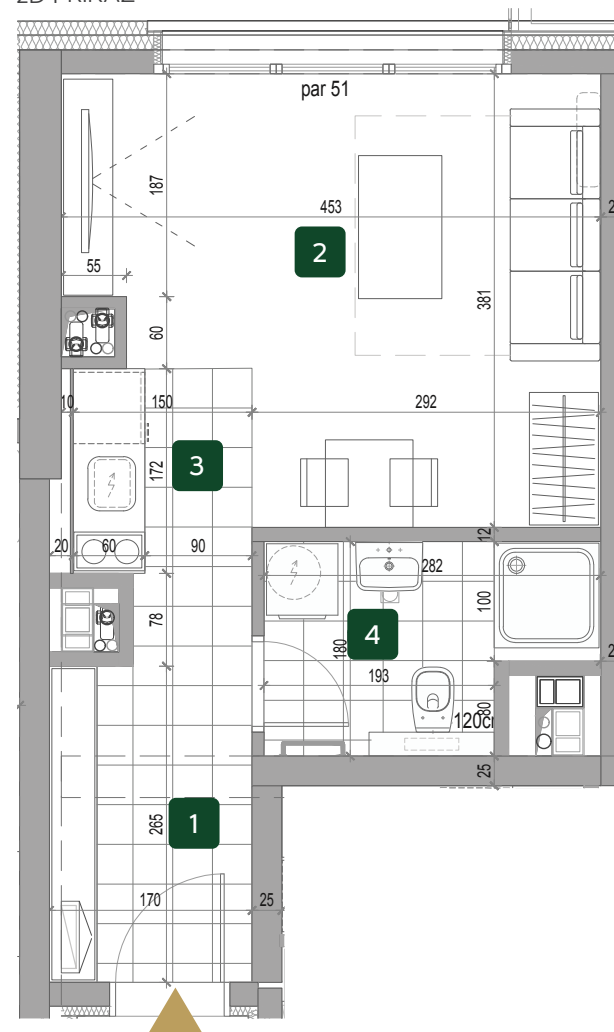

ORIJENTACIJA U KOMPLEKSU

3D PRIKAZ

ZGRADA

3

Jednosoban

I A3.09

II A3.24

2D PRIKAZ

PROSTORIJE (m ²)	A3.09, A3.24
1 ULAZ	5.29
2 VIŠENAMENSKA SOBA	14.76
3 KUHINJA	2.58
4 KUPATILO	4.16
UKUPNO	26.79