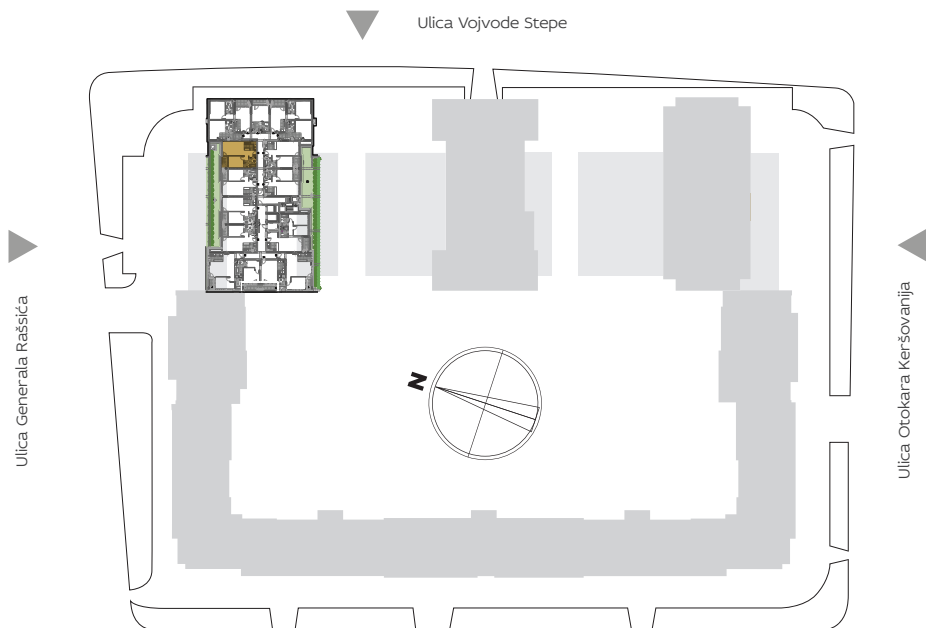

ORIJENTACIJA U KOMPLEKSU

3D PRIKAZ

ZGRADA

3

Dvosoban

I A3.08

II A3.23

2D PRIKAZ

PROSTORIJE (m²) A3.08, A3.23

1	ULAZ	5.53
2	DNEVNA SOBA SA TRPEZARIJOM	17.29
3	KUHINJA	5.26
4	KUPATILO	5.03
5	SPAVAĆA SOBA	10.12
T1	TERASA	3.21
UKUPNO		46.44