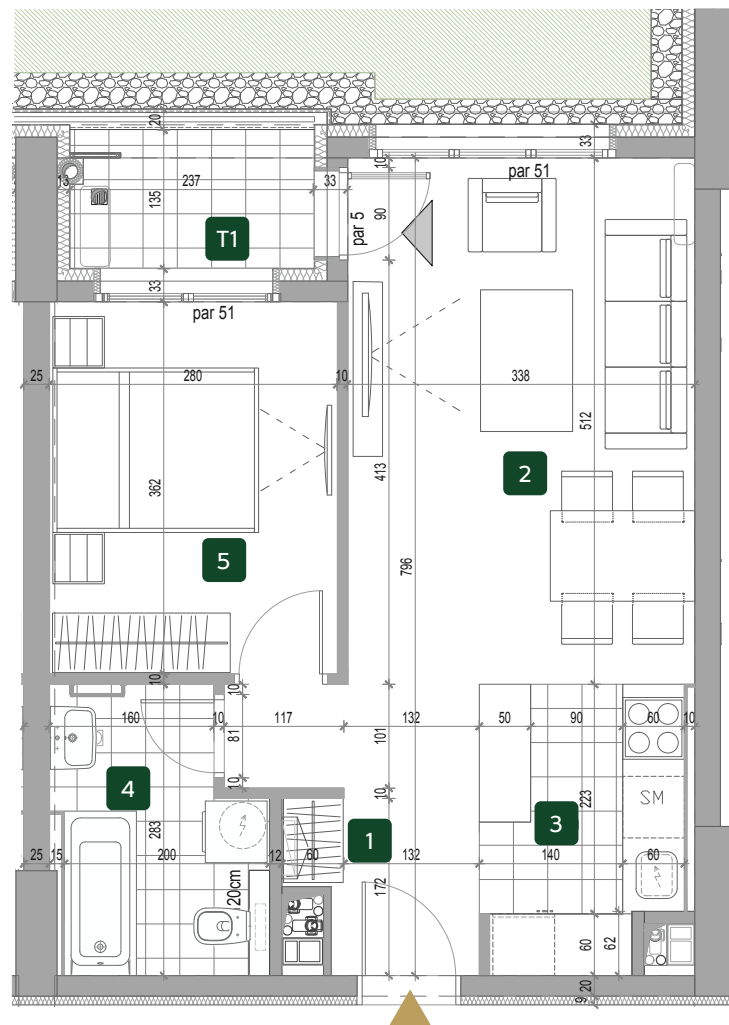

ORIJENTACIJA U KOMPLEKSU

3D PRIKAZ

ZGRADA

3

Dvosoban

I A3.08

II A3.23

2D PRIKAZ

PROSTORIJE (m²) A3.08, A3.23

1	ULAZ	5.53
2	DNEVNA SOBA SA TRPEZARIJOM	17.29
3	KUHINJA	5.26
4	KUPATILO	5.03
5	SPAVAĆA SOBA	10.12
T1	TERASA	3.21
UKUPNO		46.44