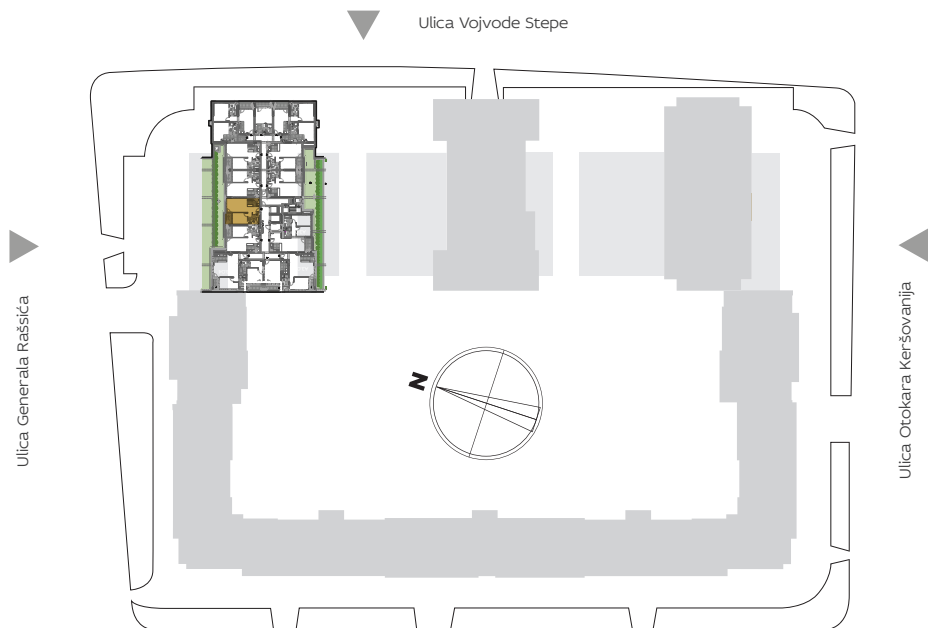

ORIJENTACIJA U KOMPLEKSU

3D PRIKAZ

ZGRADA

3

Dvosoban

I A3.07

2D PRIKAZ

PROSTORIJE (m ²)	A3.07
1 ULAZ	5.92
2 DNEVNA SOBA SA TRPEZARIJOM	17.06
3 KUHINJA	5.14
4.1 KUPATILO	5.05
4.2 KUPATILO	10.14
5.1 SPAVAĆA SOBA	3.21
UKUPNO	46.51