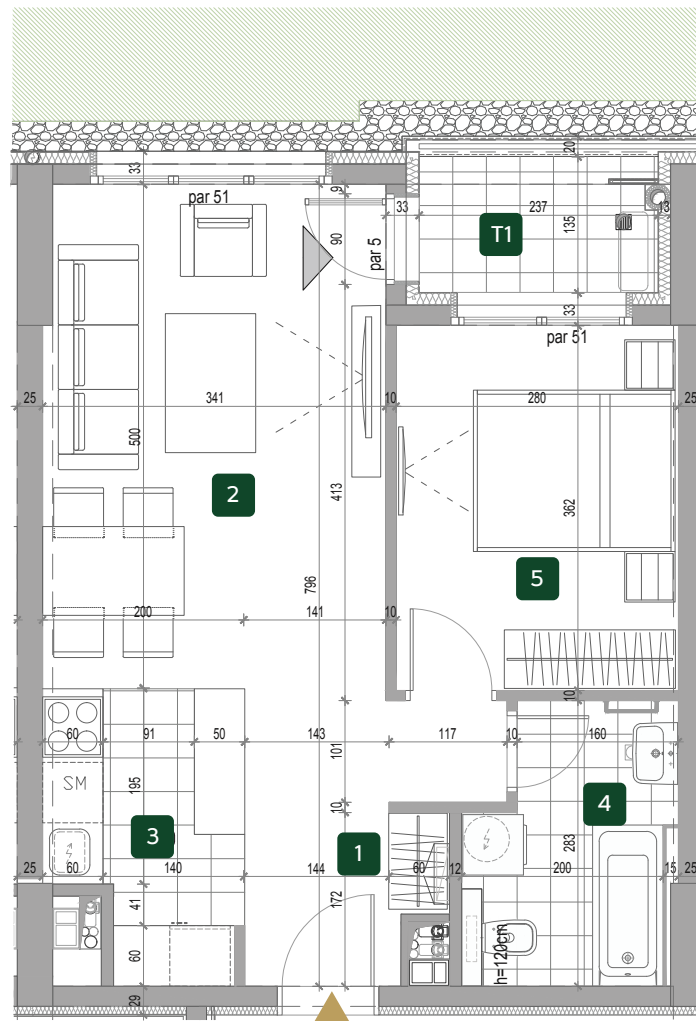

ORIJENTACIJA U KOMPLEKSU

3D PRIKAZ

ZGRADA

3

Dvosoban

I A3.07

2D PRIKAZ

PROSTORIJE (m ²)	A3.07
1 ULAZ	5.92
2 DNEVNA SOBA SA TRPEZARIJOM	17.06
3 KUHINJA	5.14
4.1 KUPATILO	5.05
4.2 KUPATILO	10.14
5.1 SPAVAĆA SOBA	3.21
UKUPNO	46.51