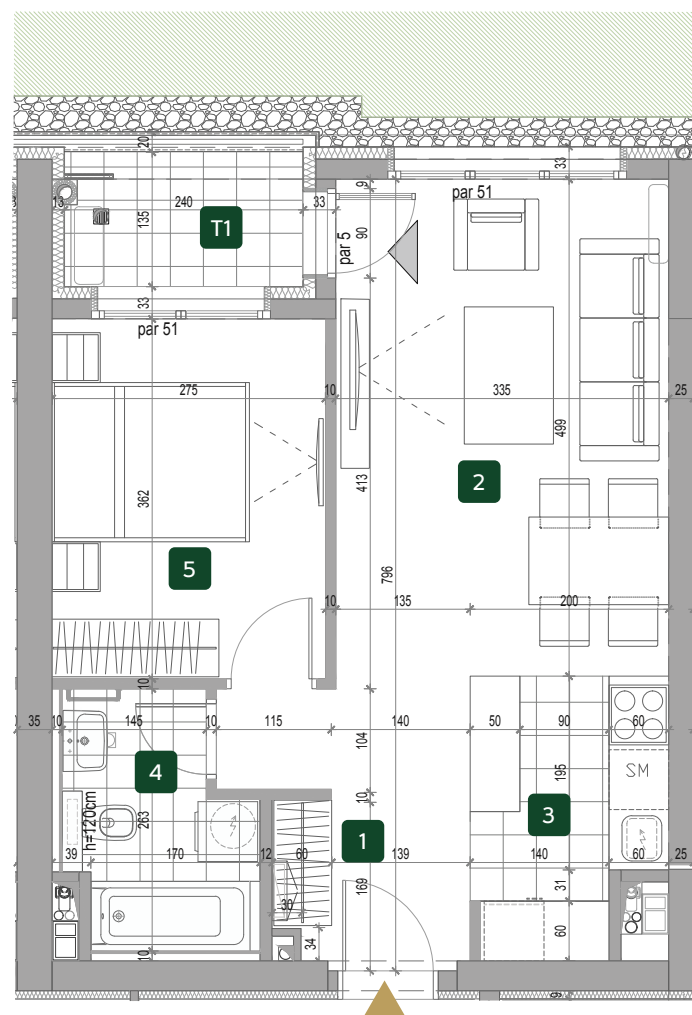

ORIJENTACIJA U KOMPLEKSU

3D PRIKAZ

ZGRADA

3

Dvosoban

I A3.06

2D PRIKAZ

PROSTORIJE (m²) A3.06

1	ULAZ	5.98
2	DNEVNA SOBA SA TRPEZARIJOM	16.86
3	KUHINJA	5.10
4	KUPATILO	4.41
5	SPAVAĆA SOBA	9.96
T1	TERASA	3.21
UKUPNO		45.53