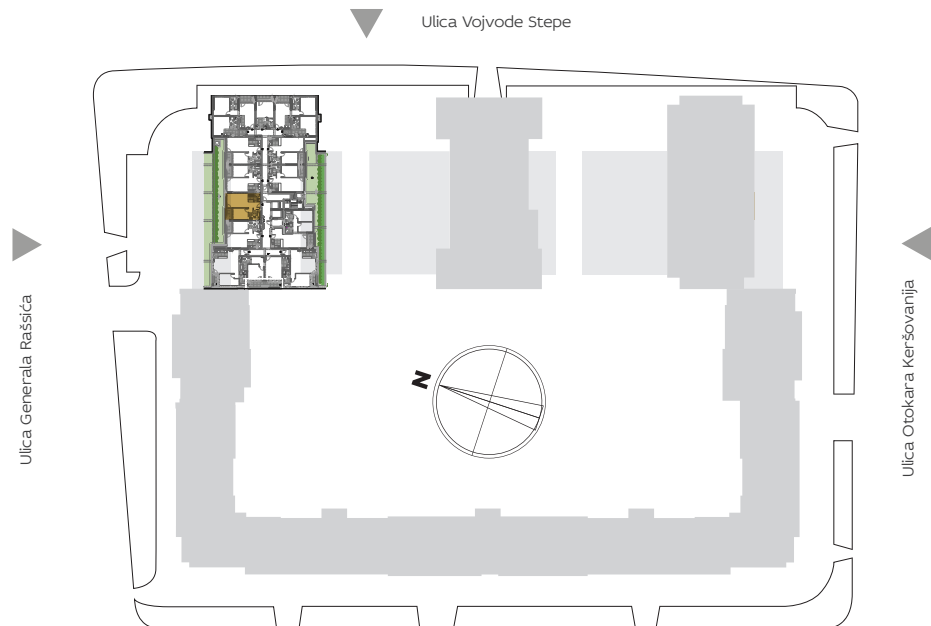

ORIJENTACIJA U KOMPLEKSU

3D PRIKAZ

ZGRADA

3

Dvosoban

I A3.06

2D PRIKAZ

PROSTORIJE (m²) A3.06

1	ULAZ	5.98
2	DNEVNA SOBA SA TRPEZARIJOM	16.86
3	KUHINJA	5.10
4	KUPATILO	4.41
5	SPAVAĆA SOBA	9.96
T1	TERASA	3.21
UKUPNO		45.53