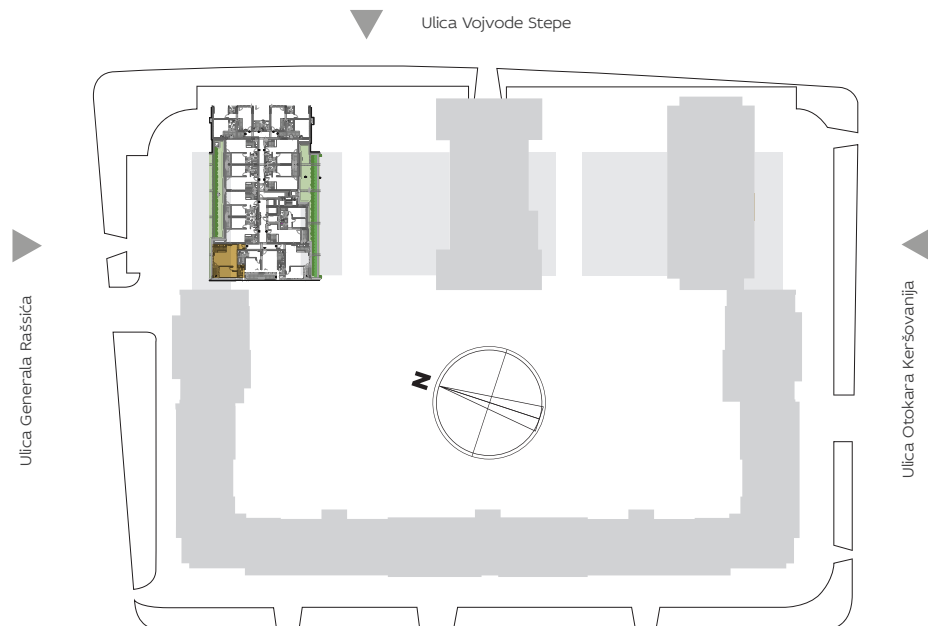

ORIJENTACIJA U KOMPLEKSU

3D PRIKAZ

ZGRADA

3

Dvosoban

I A3.04

II A3.19

2D PRIKAZ

PROSTORIJE (m ²)	A3.04, A3.19
1 ULAZ	2.87
2 DNEVNA SOBA SA TRPEZARIJOM	26.32
3 KUHINJA	5.97
4 KUPATILO	4.67
5 SPAVAĆA SOBA	11.67
6 HODNIK	1.33
T1 TERASA	3.30
UKUPNO	56.12