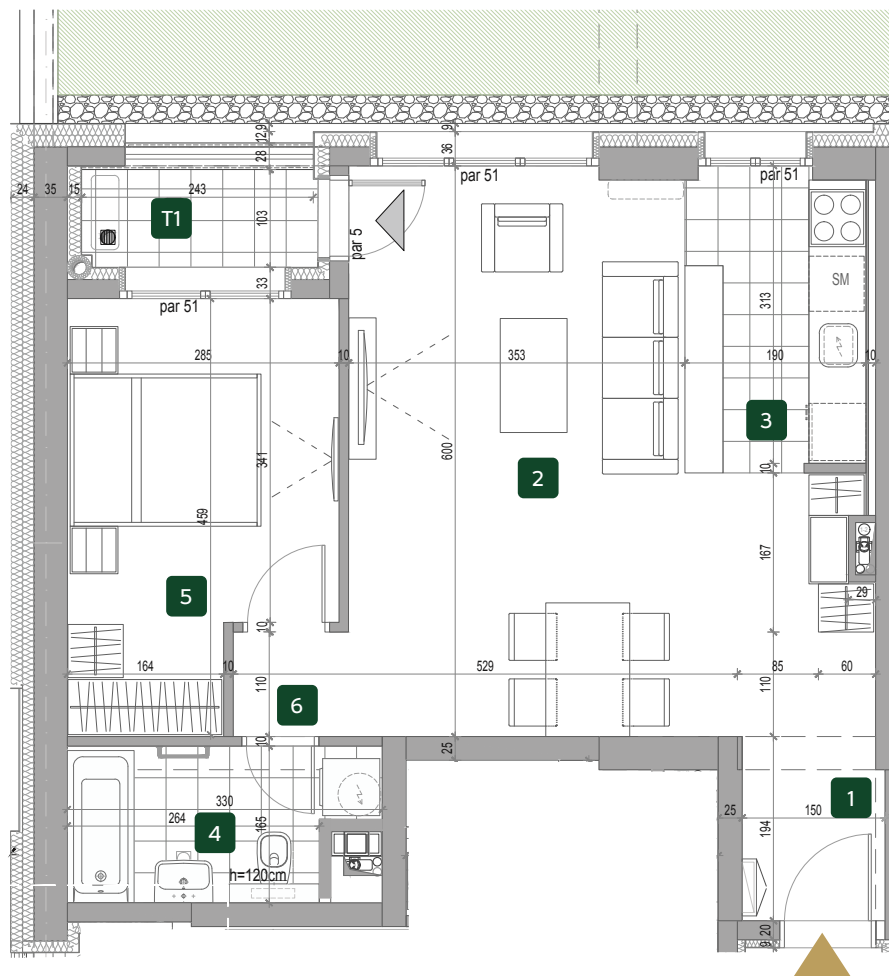

ORIJENTACIJA U KOMPLEKSU

3D PRIKAZ

ZGRADA

3

Dvosoban

I A3.04

II A3.19

2D PRIKAZ

PROSTORIJE (m ²)	A3.04, A3.19
1 ULAZ	2.87
2 DNEVNA SOBA SA TRPEZARIJOM	26.32
3 KUHINJA	5.97
4 KUPATILO	4.67
5 SPAVAĆA SOBA	11.67
6 HODNIK	1.33
T1 TERASA	3.30
UKUPNO	56.12