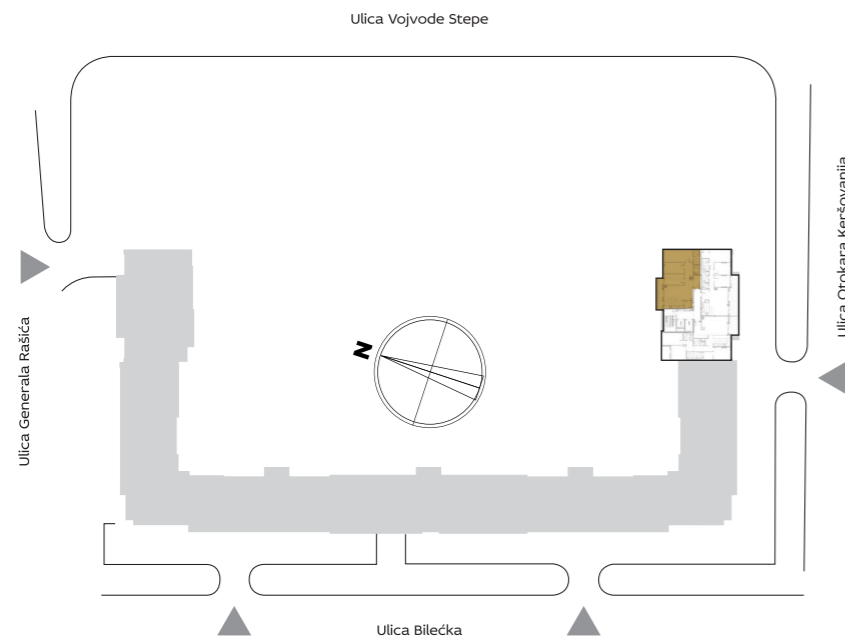

ORIJENTACIJA STANA U KOMPLEKSU

3D PRIKAZ STANA

ZGRADA

6

Penthouse
...
Četvorosoban

IX
SPRAT

6.39

PROSTORIJE

1	ULAZ	7.04 m ²
2	DNEVNA SOBA SA TRPEZARIJOM	23.43 m ²
3	KUHINJA	8.64 m ²
4.1	KUPATILO	3.81 m ²
4.2	KUPATILO	5.77 m ²
5.1	SPAVAĆA SOBA	19.16 m ²
5.2	SPAVAĆA SOBA	12.44 m ²
5.3	SPAVAĆA SOBA	12.43 m ²
6.1	HODNIK	8.12 m ²
6.2	OSTAVA	2.59 m ²
NETO STANA BEZ TERASE		103.43 m²
T1	TERASA	8.95 m ²
UKUPNO		112.38 m²

OSNOVA STANA