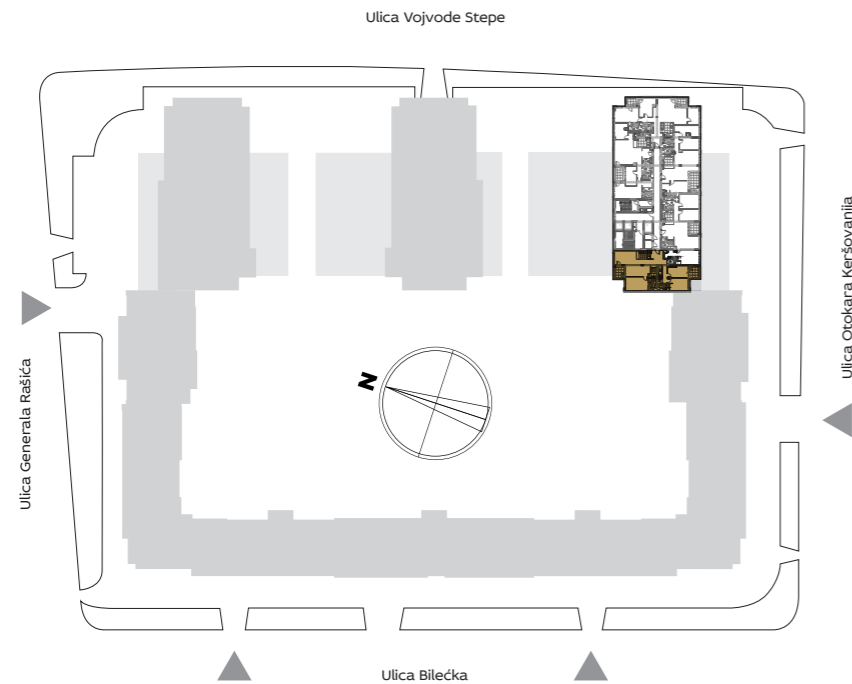

ORIJENTACIJA STANA U KOMPLEKSU

3D PRIKAZ STANA

ZGRADA

5

Penthouse
...
Četvorosoban

XVII
SPRAT

PROSTORIJE

1	ULAZ	11.28 m ²
2	DNEVNA SOBA SA TRPEZARIJOM	35.92 m ²
3	KUHINJA	4.48 m ²
4.1	KUPATILO	4.79 m ²
4.2	KUPATILO	4.91 m ²
4.3	TOALET / VEŠERNICA	5.18 m ²
5.1	S. SOBA SA GARDEROBEROM	16.04 m ²
5.2	SPAVAĆA SOBA	12.34 m ²
5.3	SPAVAĆA SOBA	12.52 m ²
6.	HODNIK	4.67 m ²
NETO STANA BEZ TERASE		112.13 m ²
T1	TERASA	5.88 m ²
T2	TERASA	5.88 m ²
UKUPNO		123.89 m ²