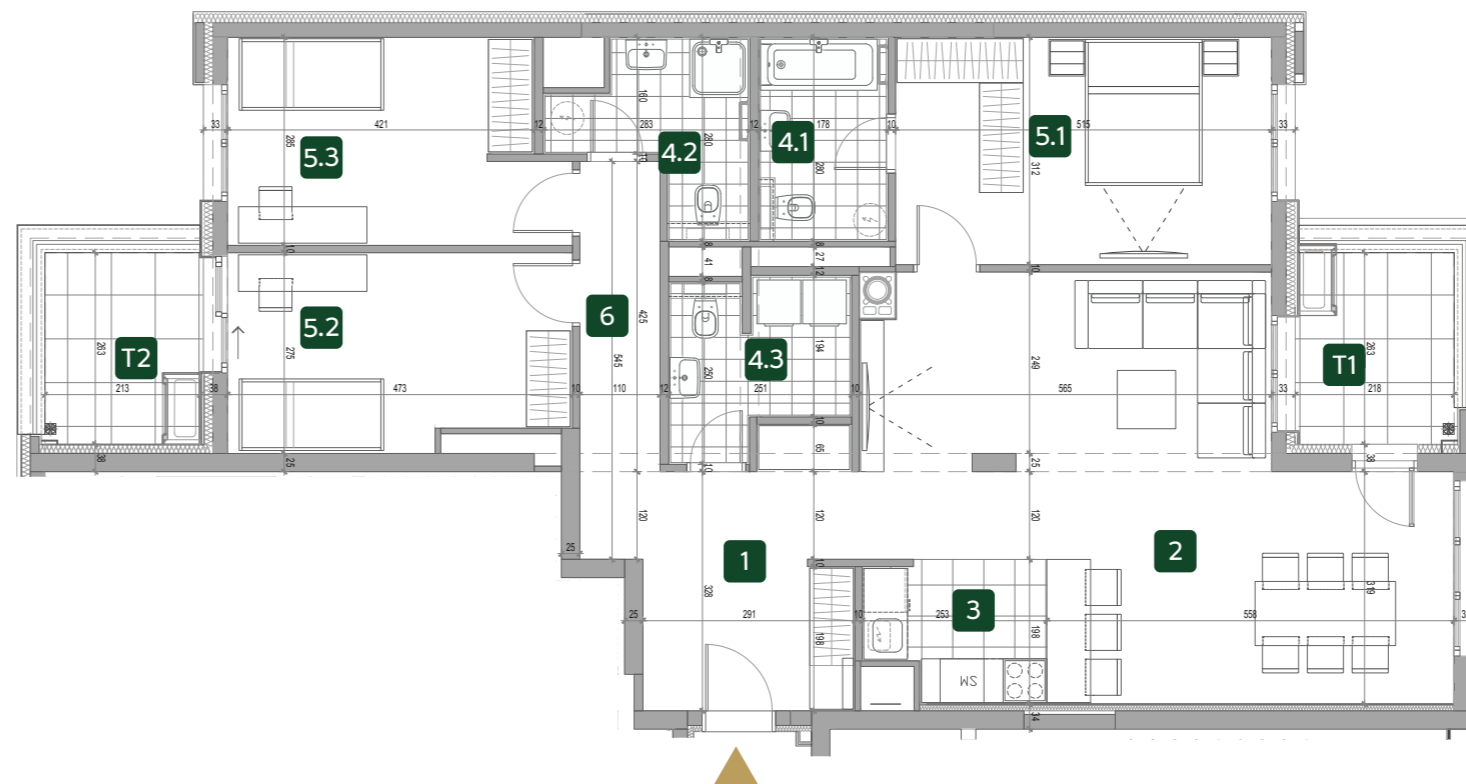

OSNOVA STANA