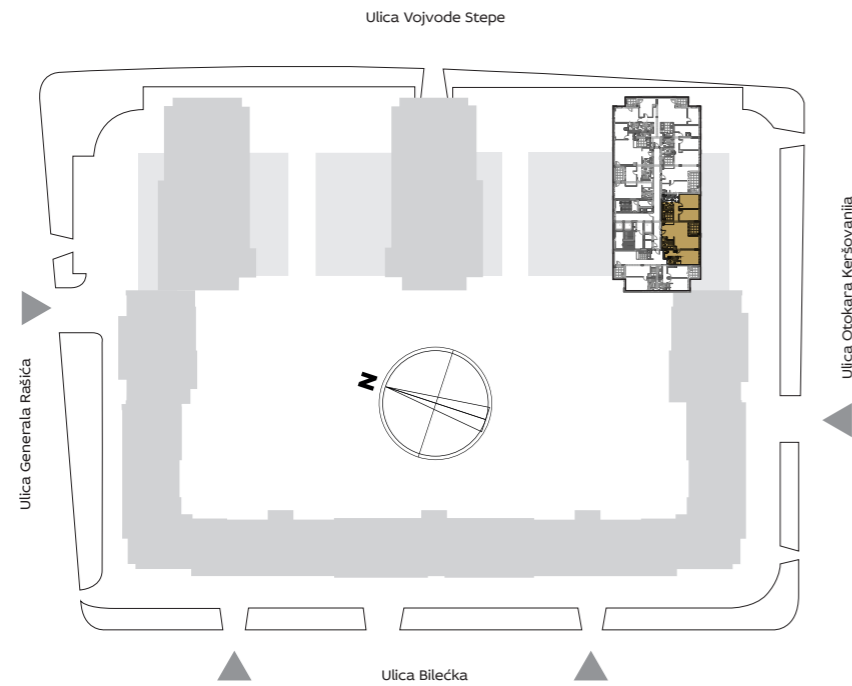

ORIJENTACIJA STANA U KOMPLEKSU

3D PRIKAZ STANA

ZGRADA

5

Penthouse
...
Četvorosoban

XVII
SPRAT

5.150

PROSTORIJE

1	ULAZ	5.97 m ²
2	DNEVNA SOBA SA TRPEZARIJOM	32.29 m ²
3	KUHINJA	6.34 m ²
4.1	TOALET / VEŠERNICA	5.53 m ²
4.2	KUPATILO	4.37 m ²
4.3	KUPATILO	3.85 m ²
5.1	S. SOBA SA GARDEROBEROM	19.61 m ²
5.2	SPAVAĆA SOBA	12.43 m ²
5.3	SPAVAĆA SOBA	15.39 m ²
6.	HODNIK	4.78 m ²
NETO STANA BEZ TERASE		110.56 m ²
T1	TERASA	6.12 m ²
UKUPNO		116.68 m ²

OSNOVA STANA