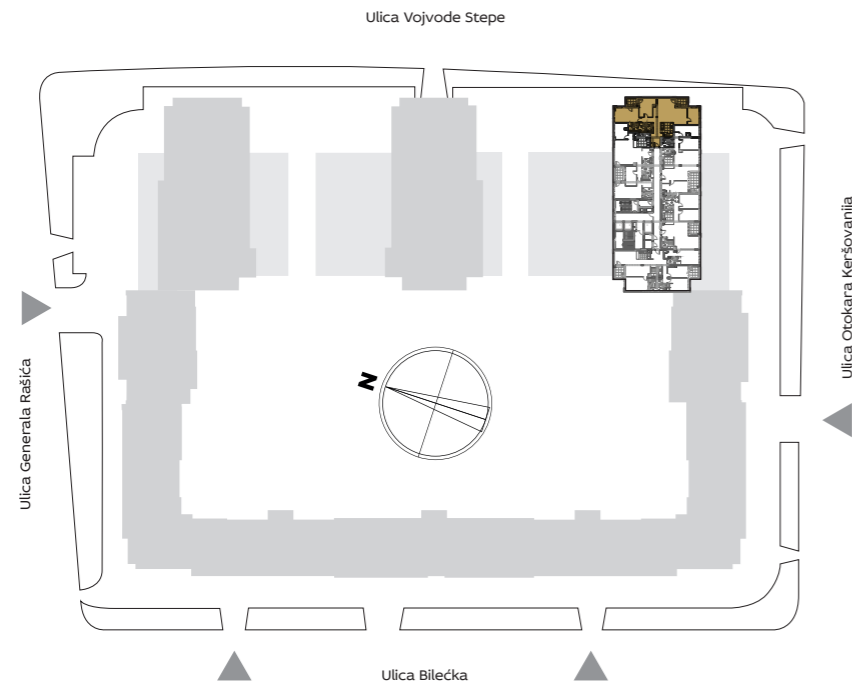

ORIJENTACIJA STANA U KOMPLEKSU

3D PRIKAZ STANA

ZGRADA

5

Penthouse
...
Četvorosoban

XVII
SPRAT

5.148

PROSTORIJE

1	ULAZ	10.73 m ²
2	DNEVNA SOBA SA TRPEZARIJOM	36.07 m ²
3	KUHINJA	7.74 m ²
4.1	KUPATILO	4.28 m ²
4.2	KUPATILO	3.59 m ²
4.3	TOALET	2.56 m ²
5.1	S. SOBA SA GARDEROBEROM	18.89 m ²
5.2	SPAVAĆA SOBA	14.22 m ²
5.3	SPAVAĆA SOBA	10.17 m ²
6	HODNIK	2.88 m ²
NETO STANA BEZ TERASE		111.13 m ²
T1	TERASA	4.44 m ²
T2	TERASA	4.44 m ²
UKUPNO		120.01 m ²

OSNOVA STANA