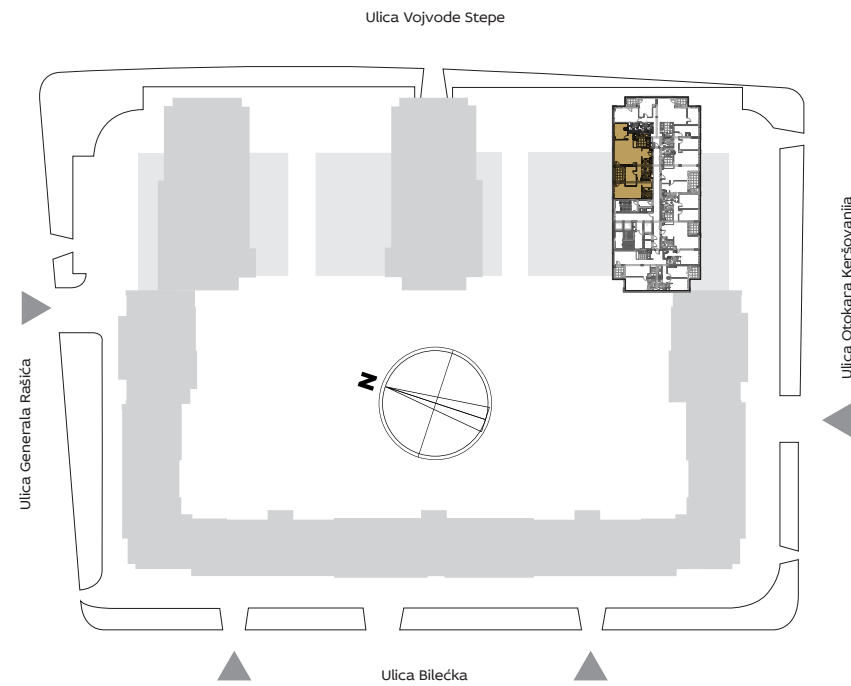

ORIJENTACIJA STANA U KOMPLEKSU

3D PRIKAZ STANA

ZGRADA

5

Penthouse
...
Četvorosoban

XVII
SPRAT

5.147

PROSTORIJE

1	ULAZ	5.32 m ²
2	DNEVNA SOBA SA TRPEZARIJOM	33.13 m ²
3	KUHINJA	8.56 m ²
4.1	KUPATILO	4.65 m ²
4.2	KUPATILO	5.37 m ²
4.3	TOALET / VEŠERNICA	3.76 m ²
5.1	SPAVAĆA SOBA	21.22 m ²
5.2	SPAVAĆA SOBA	11.24 m ²
5.3	SPAVAĆA SOBA	10.89 m ²
6.1	GARDEROBER	4.17 m ²
6.2	HODNIK	3.22 m ²
6.3	HODNIK	1.90 m ²
NETO STANA BEZ TERASE		113.43 m²
T1	TERASA	7.38 m ²
UKUPNO		120.81 m²

OSNOVA STANA