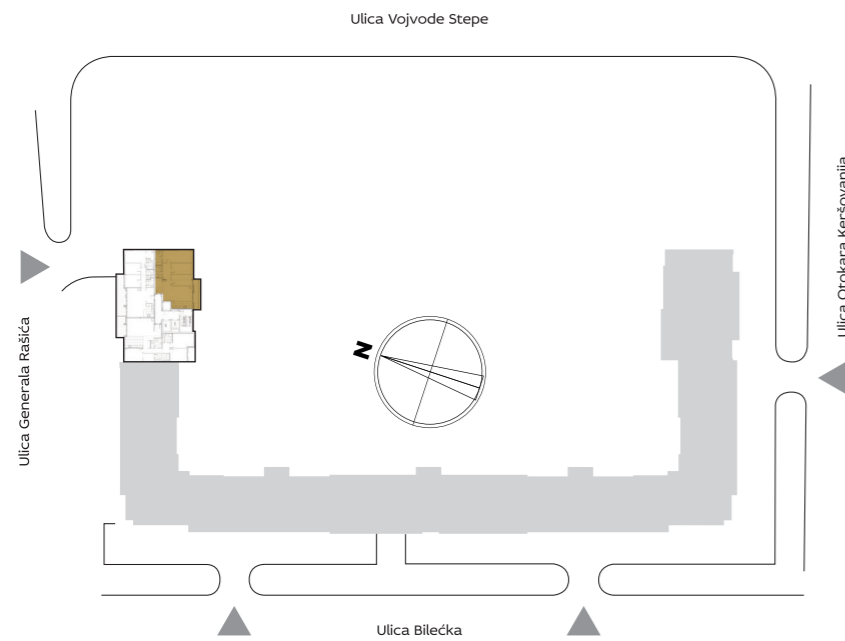

ORIJENTACIJA STANA U KOMPLEKSU

3D PRIKAZ STANA

ZGRADA

2

Penthouse
...
Četvorosoban

PROSTORIJE

1	ULAZ	7.22 m ²
2	DNEVNA SOBA SA TRPEZARIJOM	23.88 m ²
3	KUHINJA	7.93 m ²
4.1	KUPATILO	4.59 m ²
4.2	KUPATILO	5.16 m ²
5.1	SPAVAĆA SOBA	19.38 m ²
5.2	SPAVAĆA SOBA	12.71 m ²
5.3	SPAVAĆA SOBA	12.66 m ²
6	HODNIK	8.98 m ²
NETO STANA BEZ TERASE		102.51 m ²
T1	TERASA	8.65 m ²
UKUPNO		111.16 m ²

OSNOVA STANA