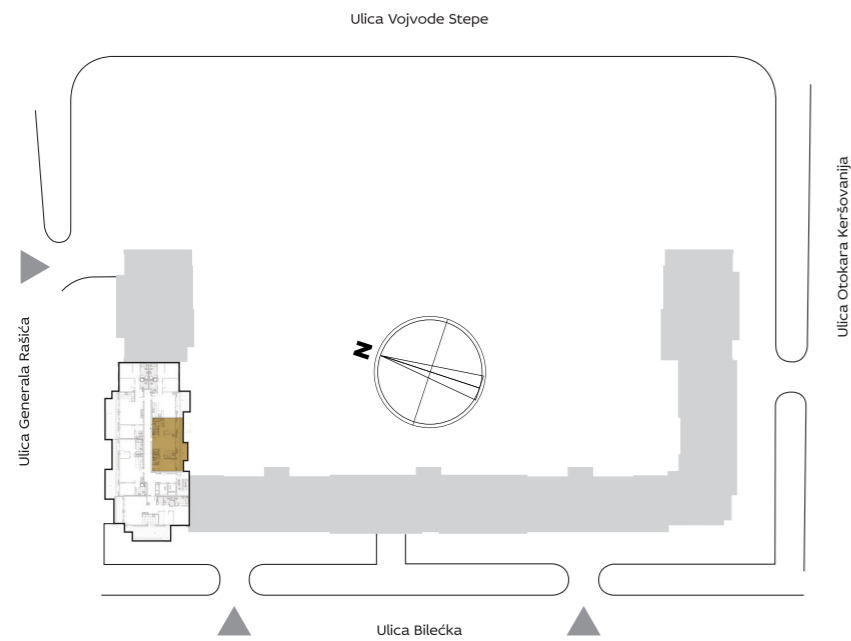

ORIJENTACIJA STANA U KOMPLEKSU

3D PRIKAZ STANA

ZGRADA

1

Penthouse
...
Trosoban

PROSTORIJE

1	ULAZ	2.65 m ²
2	DNEVNA SOBA SA TRPEZARIJOM	17.23 m ²
3	KUHINJA	4.31 m ²
4.1	KUPATILO	5.35 m ²
4.2	KUPATILO	3.14 m ²
5.1	SPAVAĆA SOBA	11.12 m ²
5.2	SPAVAĆA SOBA	9.07 m ²
6.1	HODNIK	2.45 m ²
6.2	GARDEROBER	1.98 m ²
NETO STANA BEZ TERASE		57.30 m ²
T1	TERASA	20.11 m ²
UKUPNO		77.41 m ²

OSNOVA STANA

IX
SPRAT

1.75