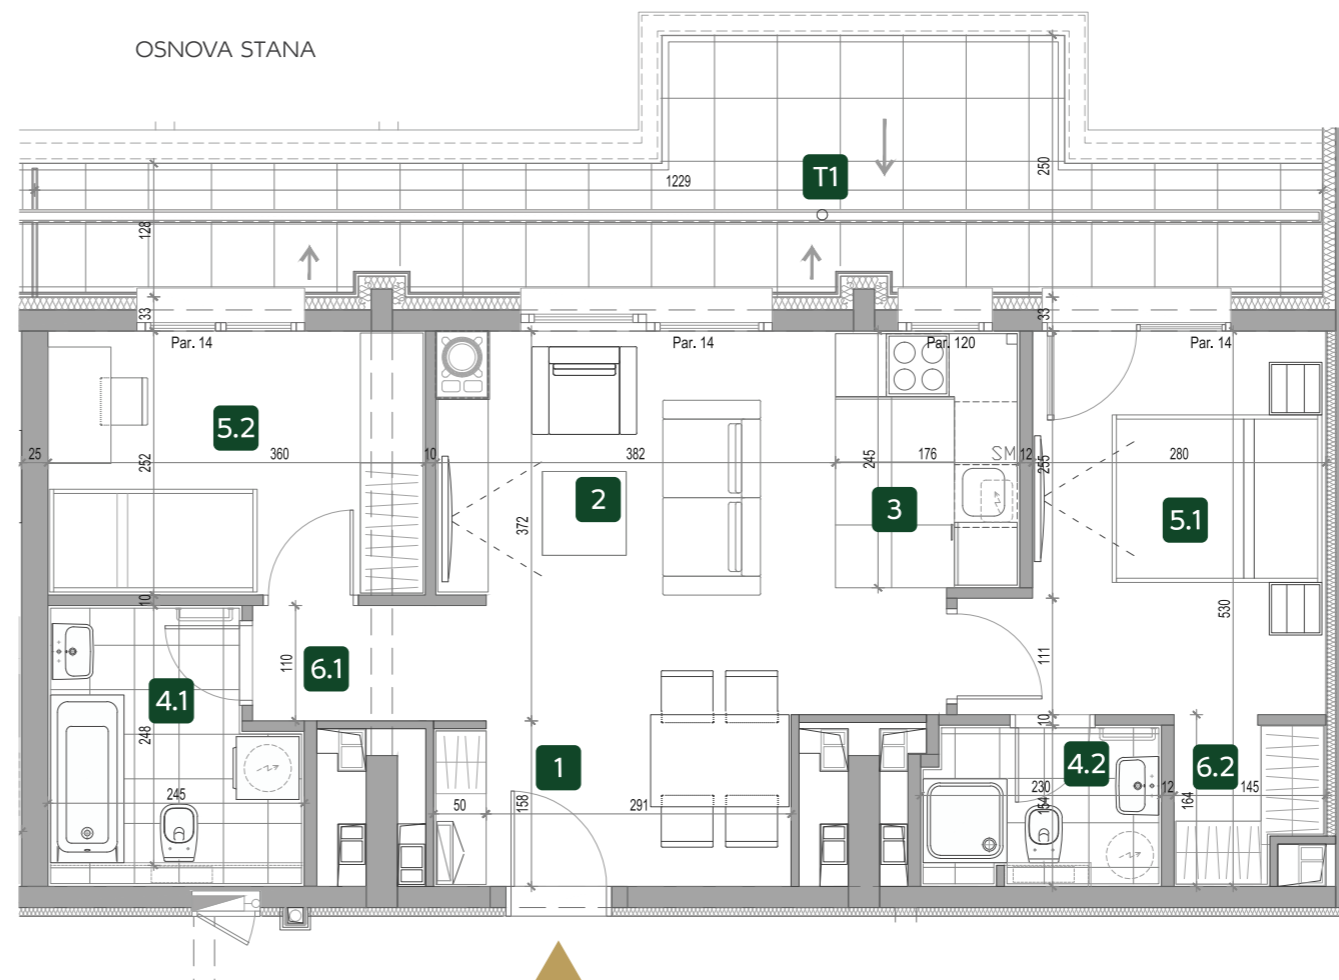

ORIJENTACIJA STANA U KOMPLEKSU

3D PRIKAZ STANA

ZGRADA

1

Penthouse
...
Trosoban

PROSTORIJE

1	ULAZ	2.65 m ²
2	DNEVNA SOBA SA TRPEZARIJOM	17.23 m ²
3	KUHINJA	4.31 m ²
4.1	KUPATILO	5.35 m ²
4.2	KUPATILO	3.14 m ²
5.1	SPAVAĆA SOBA	11.12 m ²
5.2	SPAVAĆA SOBA	9.07 m ²
6.1	HODNIK	2.45 m ²
6.2	GARDEROBER	1.98 m ²
NETO STANA BEZ TERASE		57.30 m ²
T1	TERASA	20.11 m ²
UKUPNO		77.41 m ²

OSNOVA STANA

IX
SPRAT

1.75