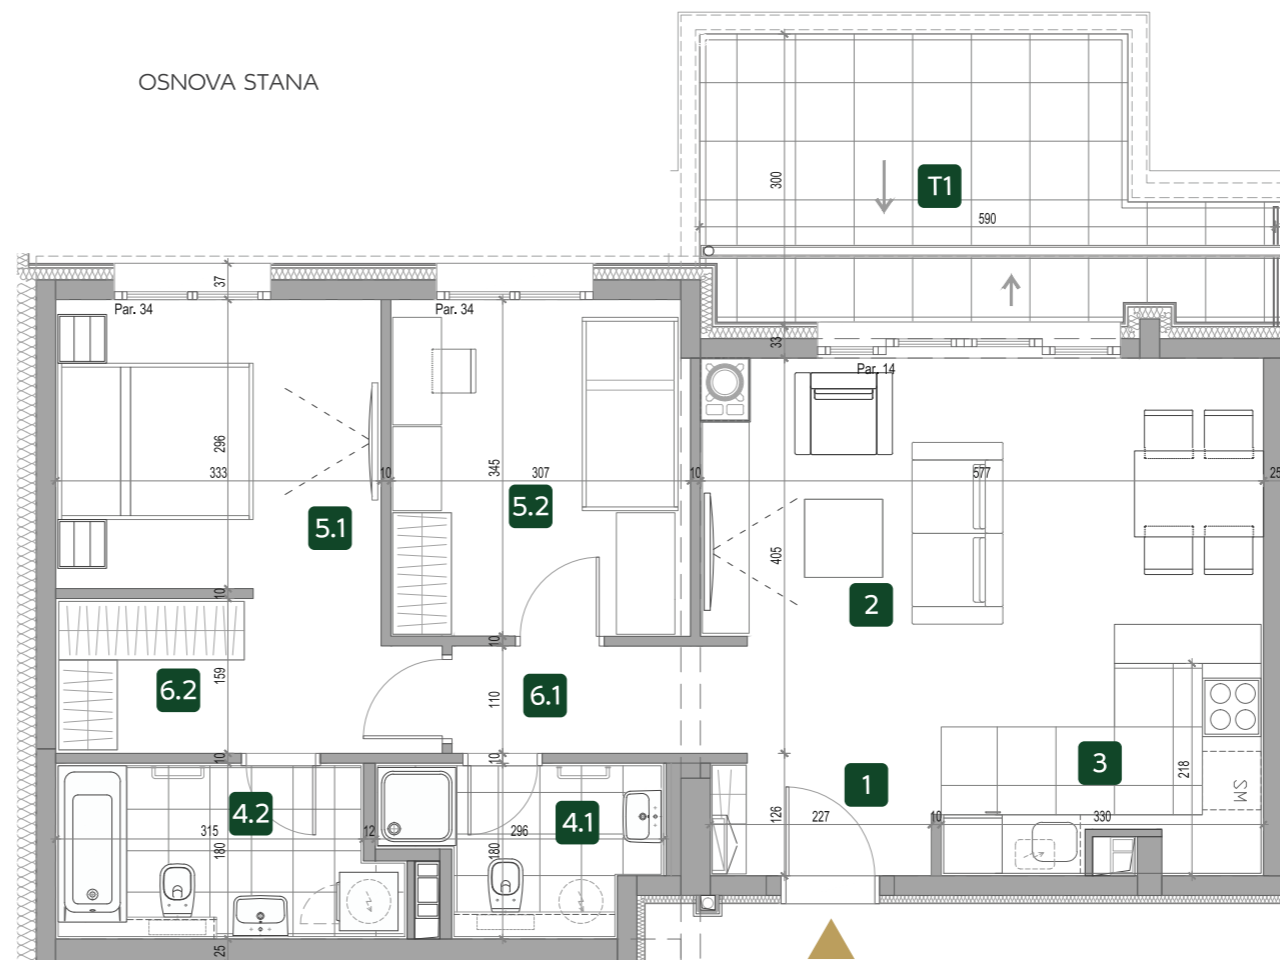

OSNOVA STANA