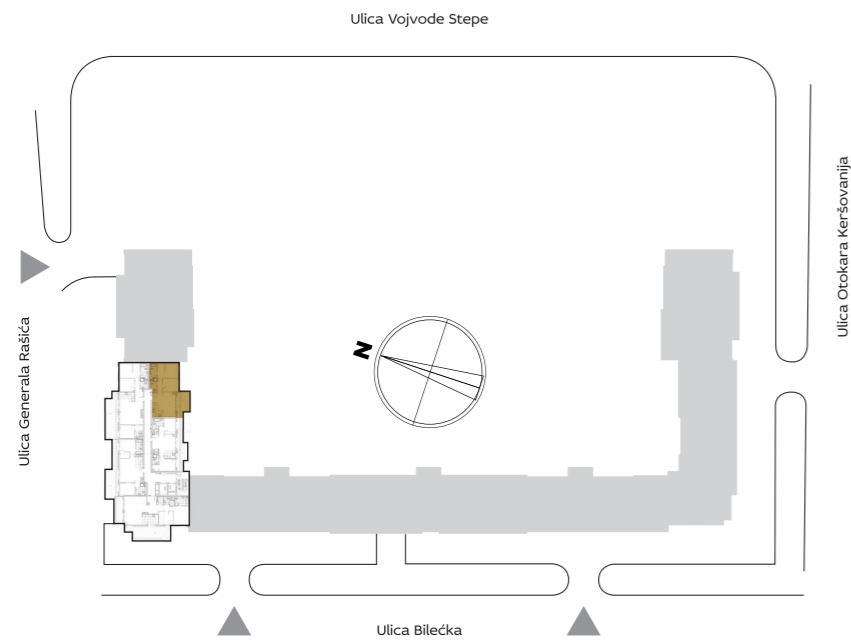

ORIJENTACIJA STANA U KOMPLEKSU

3D PRIKAZ STANA

ZGRADA

1

Penthouse
...
Trosoban

PROSTORIJE

1	ULAZ	2.86 m ²
2	DNEVNA SOBA SA TRPEZARIJOM	21.00 m ²
3	KUHINJA	5.64 m ²
4.1	TOALET	4.29 m ²
4.2	KUPATILO	5.85 m ²
5.1	SPAVAĆA SOBA	12.77 m ²
5.2	SPAVAĆA SOBA	10.52 m ²
6.1	HODNIK	2.85 m ²
6.2	GARDEROBER	3.19 m ²
NETO STANA BEZ TERASE		68.97 m ²
T1	TERASA	14.90 m ²
UKUPNO		83.87 m ²

OSNOVA STANA

IX
SPRAT

1.74