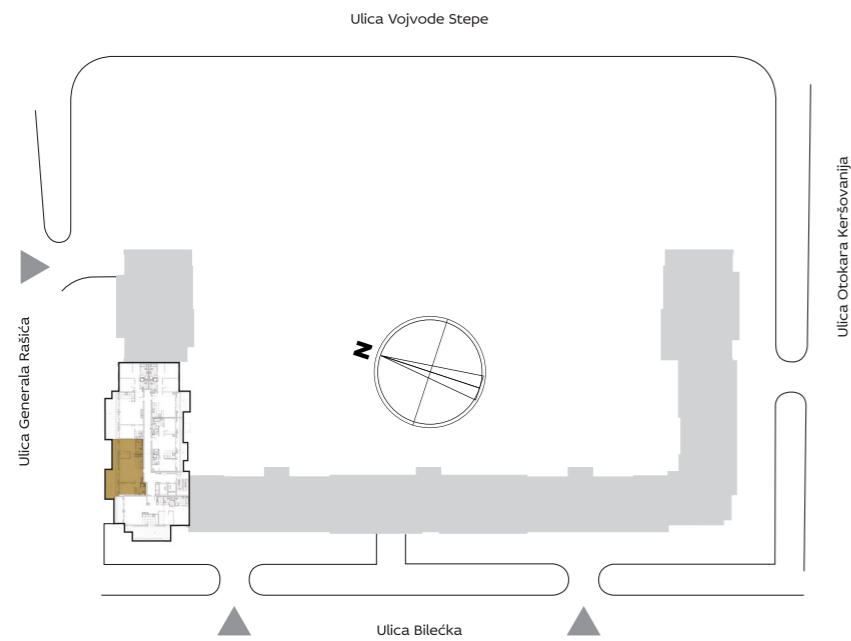

ORIJENTACIJA STANA U KOMPLEKSU

3D PRIKAZ STANA

ZGRADA

1

Penthouse
...
Trosoban

PROSTORIJE

1	ULAZ	1.87 m ²
2	DNEVNA SOBA SA TRPEZARIJOM	23.36 m ²
3	KUHINJA	4.66 m ²
4.1	KUPATILO	4.72 m ²
4.2	KUPATILO	5.50 m ²
5.1	SPAVAĆA SOBA	11.52 m ²
5.2	SPAVAĆA SOBA	9.76 m ²
6.1	HODNIK	1.93 m ²
6.2	GARDEROBER	3.20 m ²
NETO STANA BEZ TERASE		66.52 m ²
T1	TERASA	27.99 m ²
UKUPNO		94.51 m ²

OSNOVA STANA

IX
SPRAT

1.72