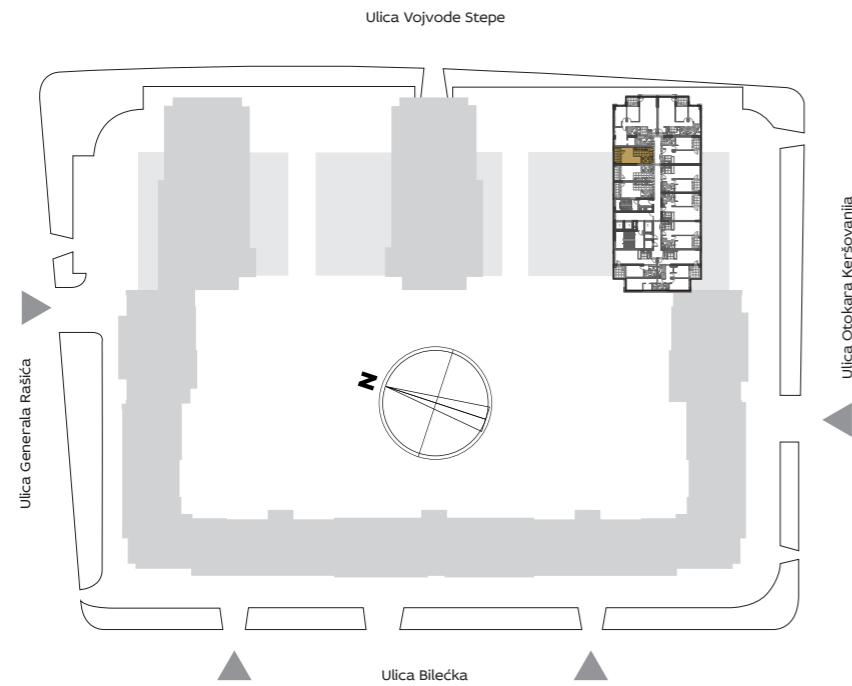

ORIJENTACIJA STANA U KOMPLEKSU

3D PRIKAZ STANA

ZGRADA

5

Jednosoban stan

OSNOVA STANA

PROSTORIJE

1	ULAZ	2.76 m ²
2	VIŠENAMENSKA SOBA	20.11 m ²
3	KUPATILO	3.55 m ²
NETO STANA BEZ TERASE		26.43 m ²
T1	TERASA	4.10 m ²
UKUPNO		30.54 m ²