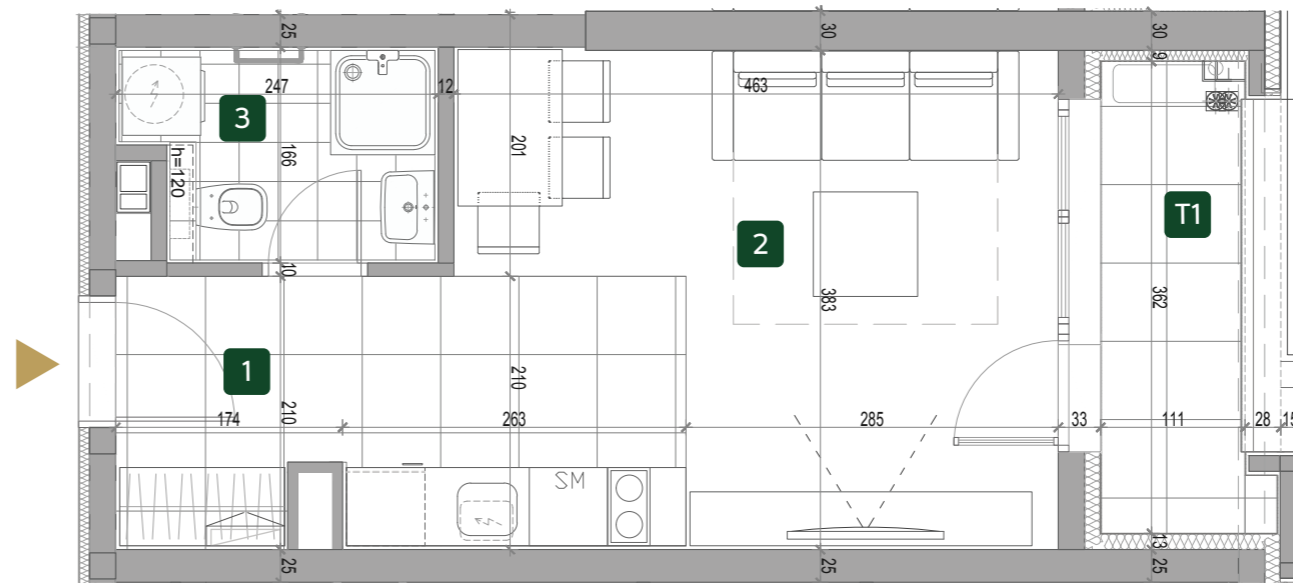

ORIJENTACIJA STANA U KOMPLEKSU

3D PRIKAZ STANA

ZGRADA

5

Jednosoban stan

OSNOVA STANA

PROSTORIJE

1	ULAZ	2.76 m ²
2	VIŠENAMENSKA SOBA	20.11 m ²
3	KUPATILO	3.55 m ²
NETO STANA BEZ TERASE		26.43 m ²
T1	TERASA	4.10 m ²
UKUPNO		30.54 m ²