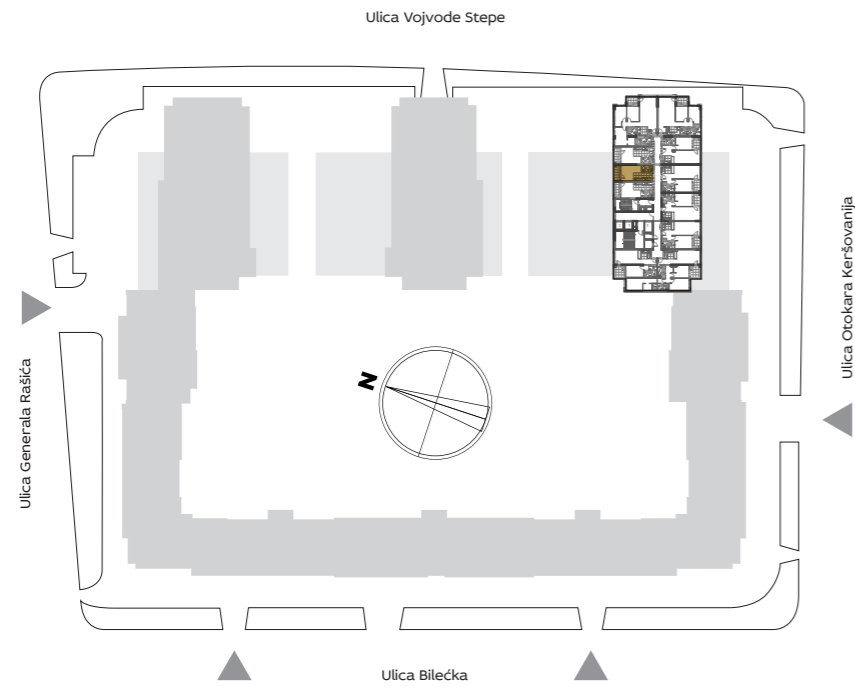

ORIJENTACIJA STANA U KOMPLEKSU

3D PRIKAZ STANA

ZGRADA

5

Jednosoban stan

OSNOVA STANA

I 5.02

PROSTORIJE

1	ULAZ	2.40 m ²
2	VIŠENAMENSKA SOBA	18.52 m ²
3	KUPATILO	3.55 m ²
NETO STANA BEZ TERASE		24.48 m ²
T1	TERASA	3.74 m ²
UKUPNO		28.21 m ²