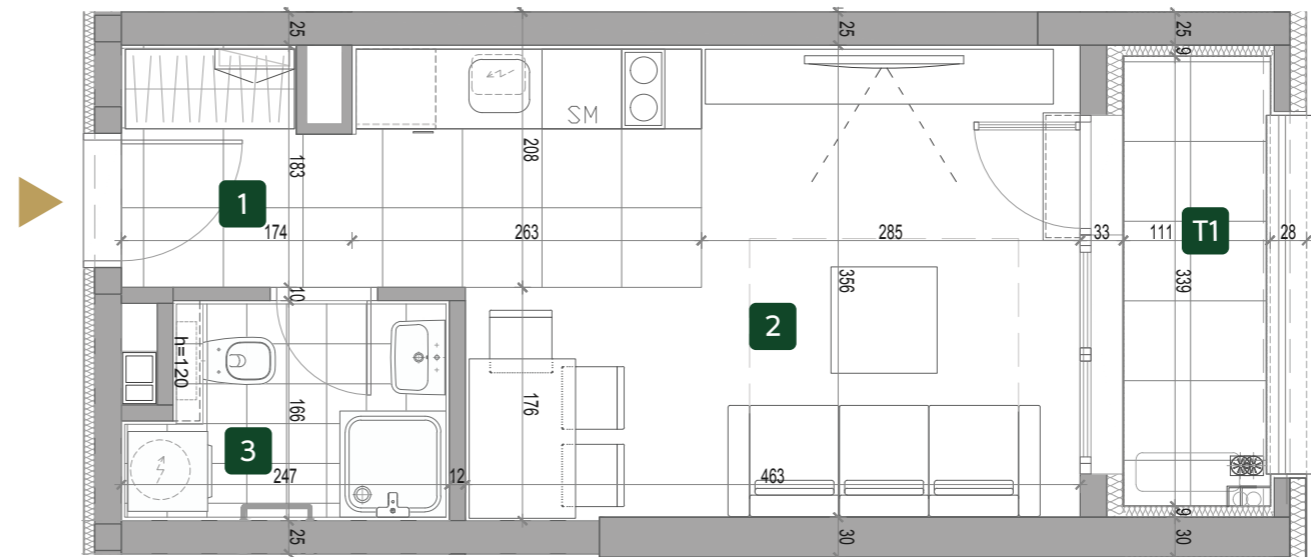

ORIJENTACIJA STANA U KOMPLEKSU

3D PRIKAZ STANA

ZGRADA

5

Jednosoban stan

OSNOVA STANA

I 5.02

PROSTORIJE

1	ULAZ	2.40 m ²
2	VIŠENAMENSKA SOBA	18.52 m ²
3	KUPATILO	3.55 m ²
NETO STANA BEZ TERASE		24.48 m ²
T1	TERASA	3.74 m ²
UKUPNO		28.21 m ²