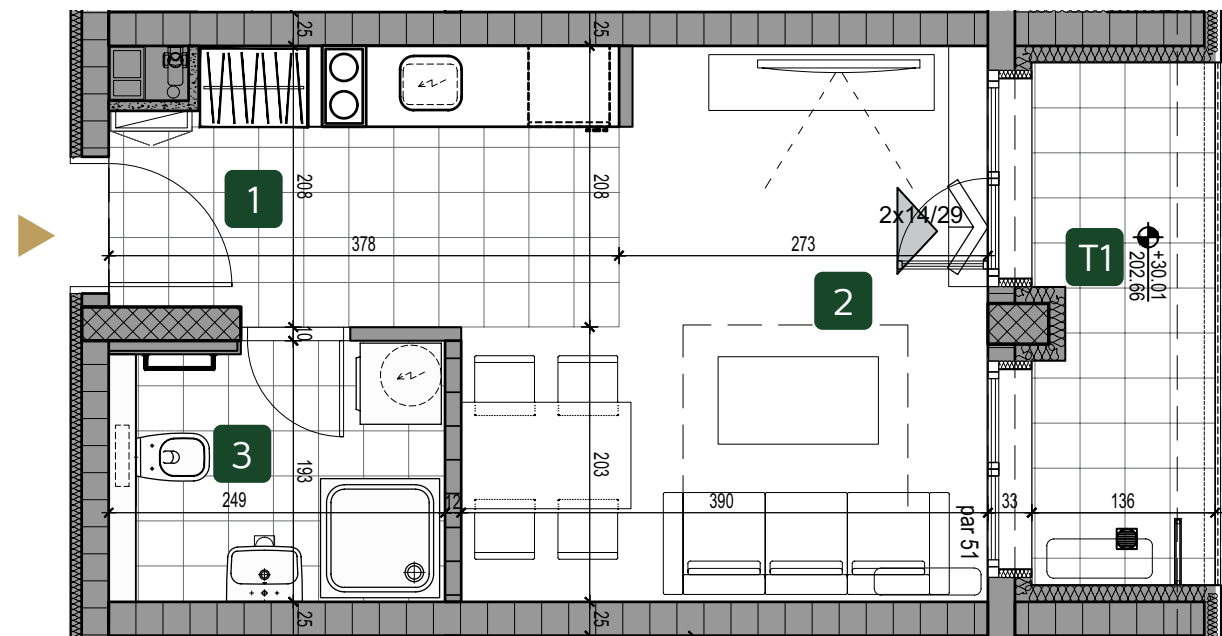

ORIJENTACIJA STANA U KOMPLEKSU

3D PRIKAZ STANA

OSNOVA STANA

ZGRADA

4

Jednosoban stan

*2D PRIKAZ STANA 4.99

PROSTORIJE	STAN
	4.99
	4.112/4.124
1 ULAZ	2.76 m ²
2 VIŠENAMENSKA SOBA SA KUHINJSKOM NIŠOM	18.09 m ²
3 KUPATILO	4.34 m ²
T1 TERASA	5.13 m ²
UKUPNO	30.31 m²

IX 4.99

X 4.112

XI 4.124