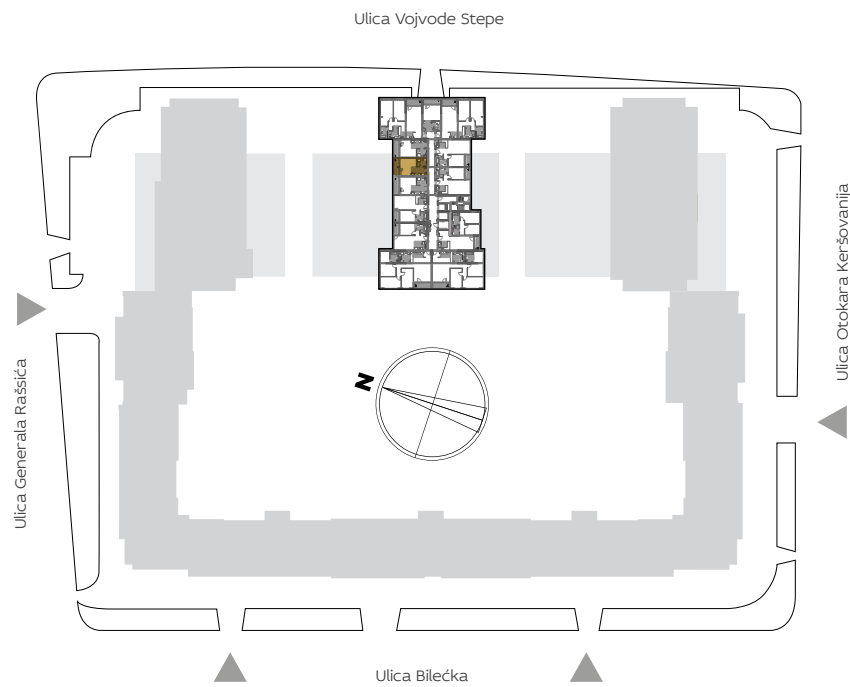

ORIJENTACIJA STANA U KOMPLEKSU

3D PRIKAZ STANA

OSNOVA STANA

ZGRADA

4

Jednosoban stan

*2D PRIKAZ STANA 4.99

PROSTORIJE	STAN
	4.99
	4.112/4.124
1 ULAZ	2.76 m ²
2 VIŠENAMENSKA SOBA SA KUHINJSKOM NIŠOM	18.09 m ²
3 KUPATILO	4.34 m ²
T1 TERASA	5.13 m ²
UKUPNO	30.31 m²

IX 4.99

X 4.112

XI 4.124