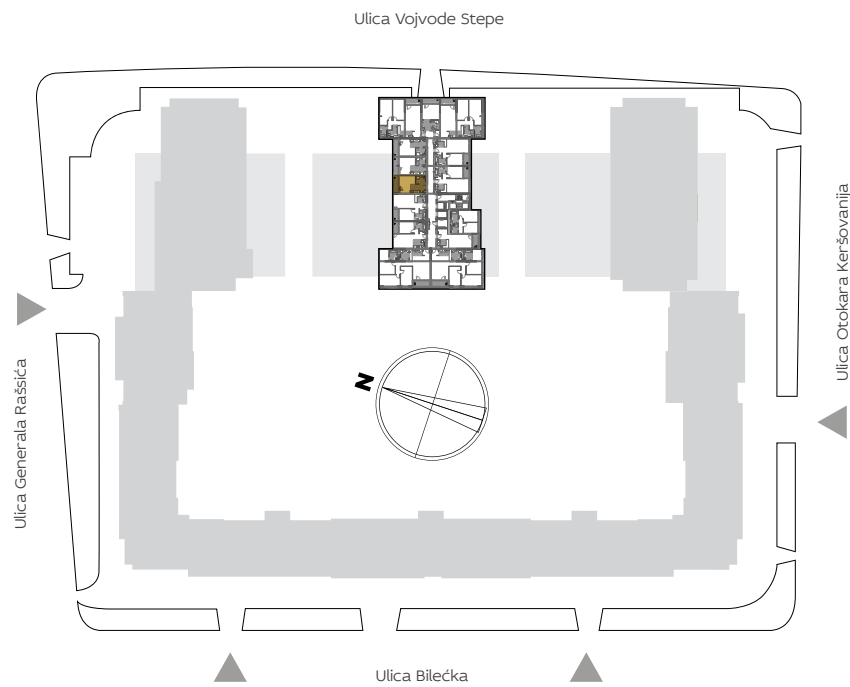

ORIJENTACIJA STANA U KOMPLEKSU

3D PRIKAZ STANA

OSNOVA STANA

ZGRADA

4

Jednosoban stan

\*2D PRIKAZ STANA 4.98

PROSTORIJE	STAN 4.98	STAN 4.111/4.123
1 ULAZ	2.73 m <sup>2</sup>	2.73 m <sup>2</sup>
2 VIŠENAMENSKA SOBA SA KUHINJSKOM NIŠOM	18.15 m <sup>2</sup>	18.15 m <sup>2</sup>
3 KUPATILO	4.08 m <sup>2</sup>	4.08 m <sup>2</sup>
T1 TERASA	5.28 m <sup>2</sup>	5.25 m <sup>2</sup>
<b>UKUPNO</b>	<b>30.25 m<sup>2</sup></b>	<b>30.21 m<sup>2</sup></b>

IX 4.98

X 4.111

XI 4.123