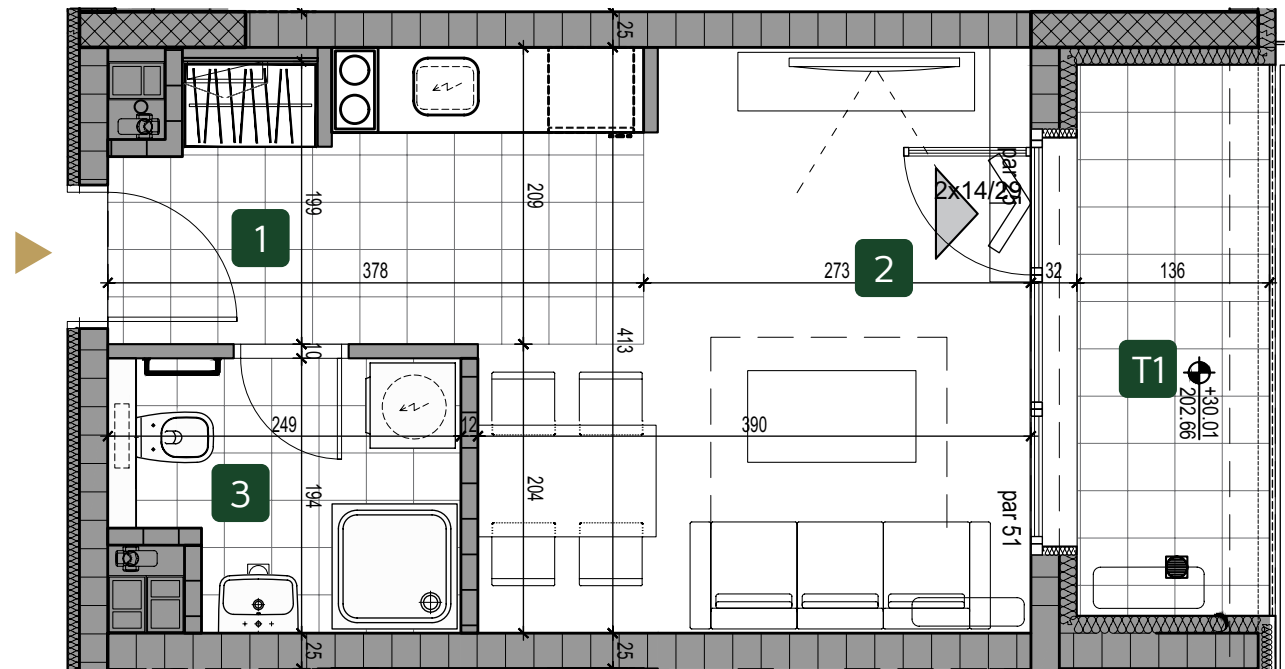

ORIJENTACIJA STANA U KOMPLEKSU

3D PRIKAZ STANA

OSNOVA STANA

ZGRADA

4

Jednosoban stan

\*2D PRIKAZ STANA 4.98

PROSTORIJE	STAN 4.98	STAN 4.111/4.123
1 ULAZ	2.73 m <sup>2</sup>	2.73 m <sup>2</sup>
2 VIŠENAMENSKA SOBA SA KUHINJSKOM NIŠOM	18.15 m <sup>2</sup>	18.15 m <sup>2</sup>
3 KUPATILO	4.08 m <sup>2</sup>	4.08 m <sup>2</sup>
T1 TERASA	5.28 m <sup>2</sup>	5.25 m <sup>2</sup>
<b>UKUPNO</b>	<b>30.25 m<sup>2</sup></b>	<b>30.21 m<sup>2</sup></b>

IX 4.98

X 4.111

XI 4.123