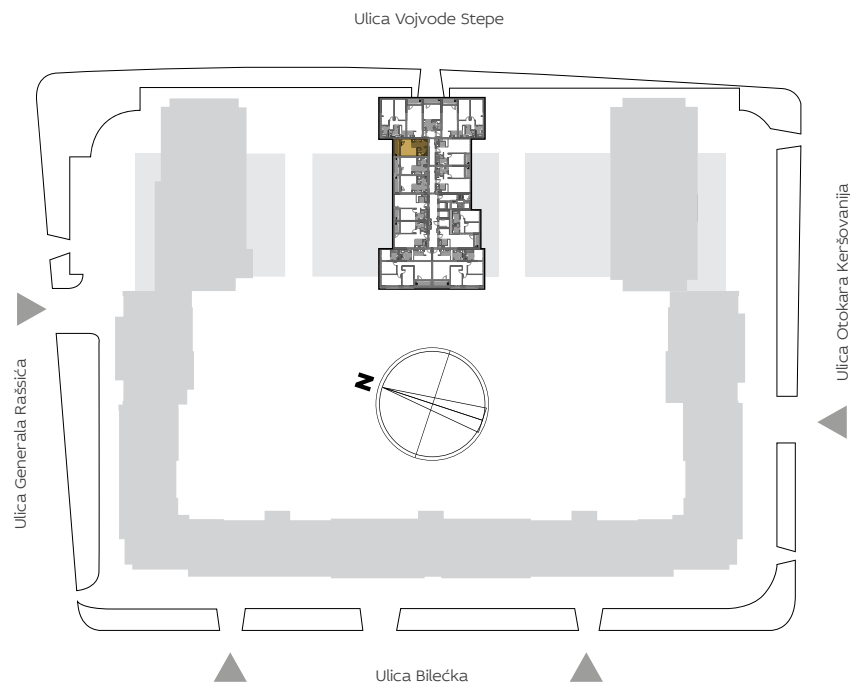

ORIJENTACIJA STANA U KOMPLEKSU

3D PRIKAZ STANA

OSNOVA STANA

ZGRADA

4

Jednosoban stan

PROSTORIJE	STAN 4.100 4.113/4.125
1 ULAZ	2.75 m <sup>2</sup>
2 VIŠENAMENSKA SOBA SA KUHINJSKOM NIŠOM	17.78 m <sup>2</sup>
3 KUPATILO	3.91 m <sup>2</sup>
T1 TERASA	5.24 m <sup>2</sup>
<b>UKUPNO</b>	<b>29.67 m<sup>2</sup></b>

\*2D PRIKAZ STANA 4.100

IX 4.100

X 4.113

XI 4.125