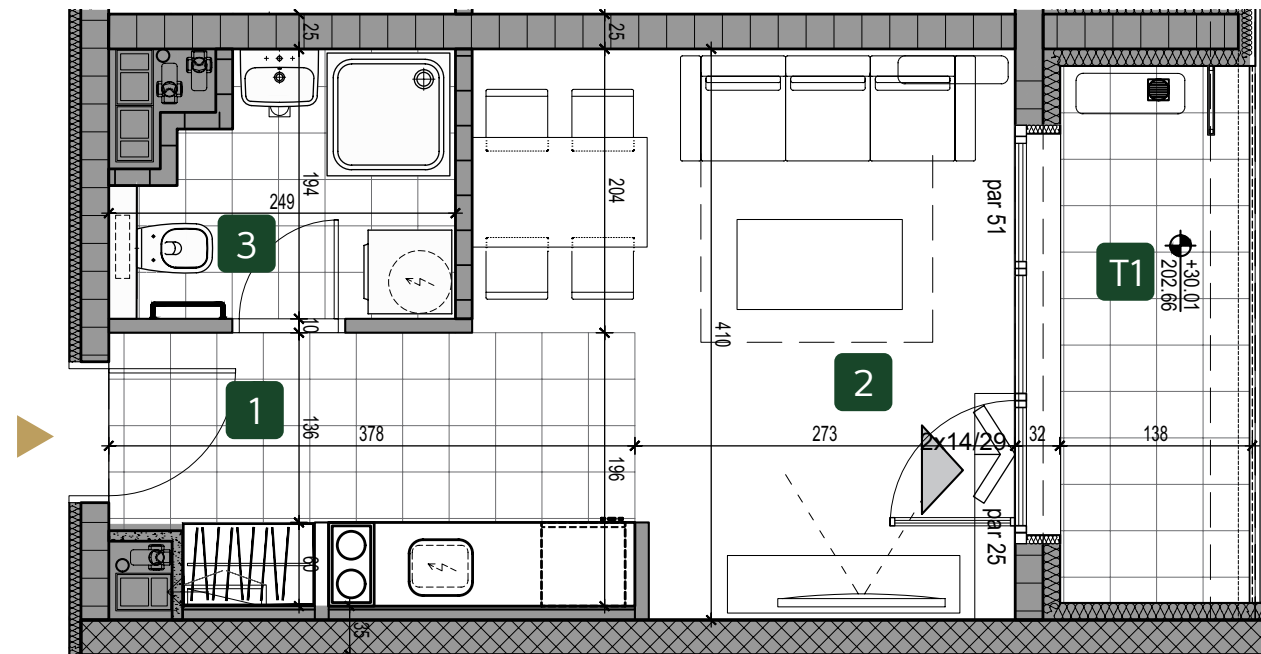

ORIJENTACIJA STANA U KOMPLEKSU

3D PRIKAZ STANA

OSNOVA STANA

ZGRADA

4

Jednosoban stan

PROSTORIJE	STAN 4.100 4.113/4.125
1 ULAZ	2.75 m <sup>2</sup>
2 VIŠENAMENSKA SOBA SA KUHINJSKOM NIŠOM	17.78 m <sup>2</sup>
3 KUPATILO	3.91 m <sup>2</sup>
T1 TERASA	5.24 m <sup>2</sup>
<b>UKUPNO</b>	<b>29.67 m<sup>2</sup></b>

\*2D PRIKAZ STANA 4.100

IX 4.100

X 4.113

XI 4.125