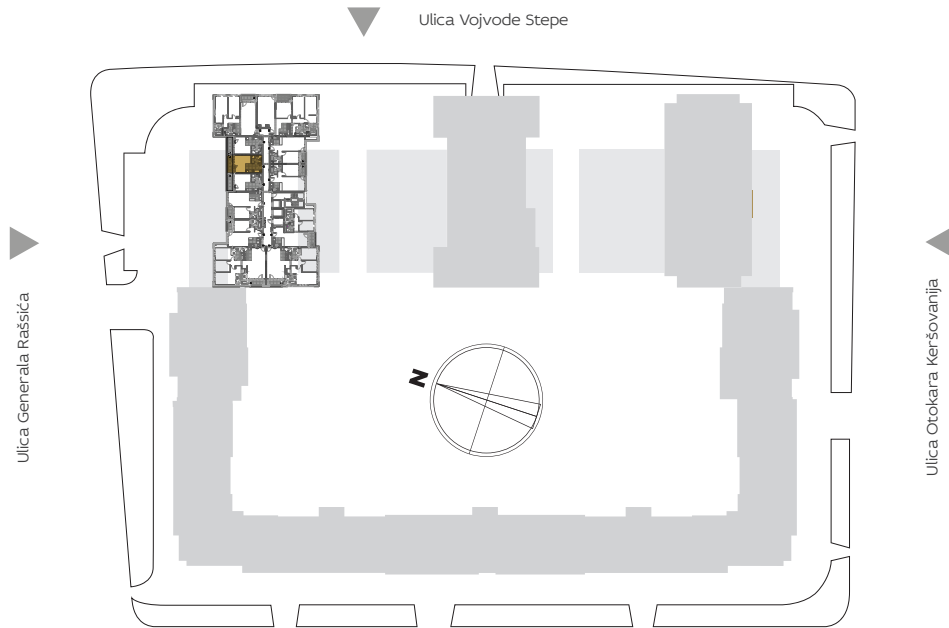

ORIJENTACIJA U KOMPLEKSU

3D PRIKAZ STANA

ZGRADA

3

Jednosoban

X 3.87

PROSTORIJE (m²) 3.87

1	ULAZ	3.69
2	VIŠENAM. SOBA SA KUHINJSKOM NIŠOM	17.46
3	KUPATILO	4.33
T1	TERASA	5.21
UKUPNO		30.69

2D PRIKAZ STANA