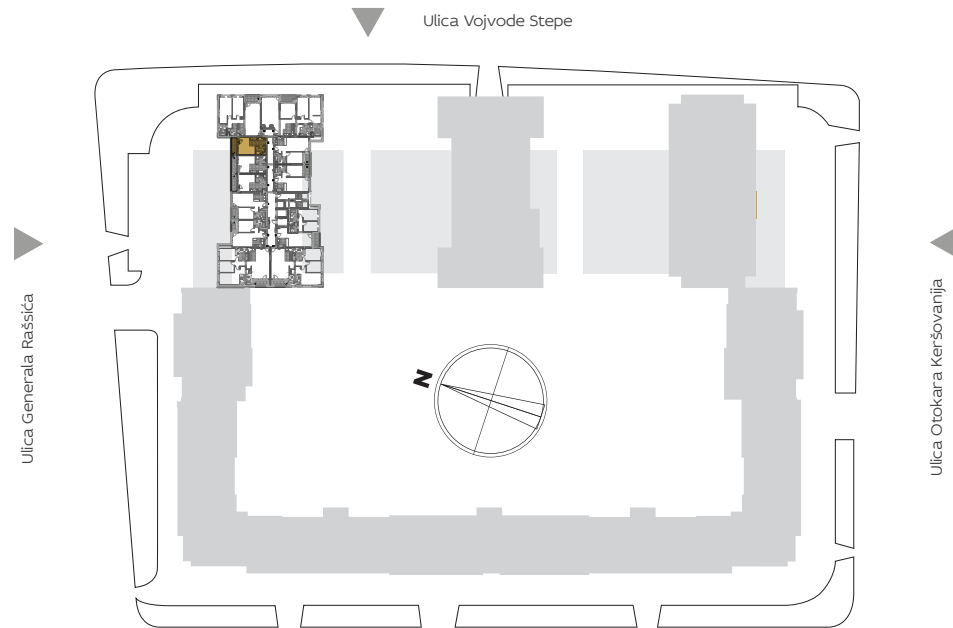

ORIJENTACIJA U KOMPLEKSU

3D PRIKAZ STANA

ZGRADA

3

Jednosoban

IX 3.76\*

X 3.88

PROSTORIJE (m <sup>2</sup> )	3.76*, 3.88
1 ULAZ	3.55
2 VIŠENAM. SOBA SA KUHINJSKOM NIŠOM	17.20
3 KUPATILO	3.88
T1 TERASA	5.29
<b>UKUPNO</b>	<b>29.91</b>

\*Visina parapeta 25 cm.

2D PRIKAZ STANA