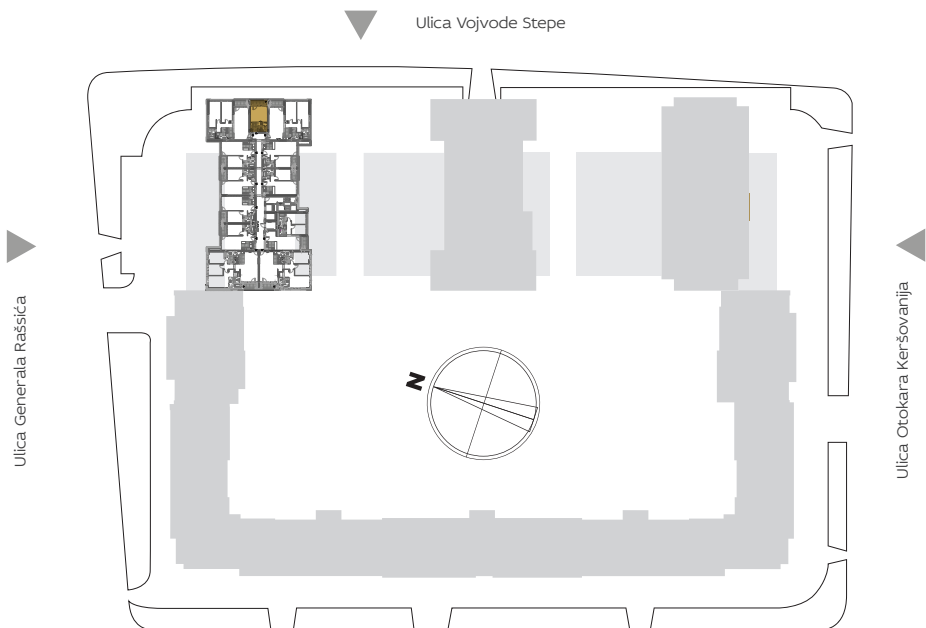

ORIJENTACIJA U KOMPLEKSU

3D PRIKAZ STANA

ZGRADA

3

Jednosoban

III	3.09
IV	3.21
VII	3.55

PROSTORIJE (m <sup>2</sup> )	3.09, 3.21	3.55
1 ULAZ SA KUHINJSKOM NIŠOM	4.35	4.36
2 VIŠENAMENSKA SOBA	15.80	16.00
3 KUPATILO	3.86	3.88
T1 TERASA	3.98	4.05
<b>UKUPNO</b>	<b>27.99</b>	<b>28.29</b>

2D PRIKAZ STANA