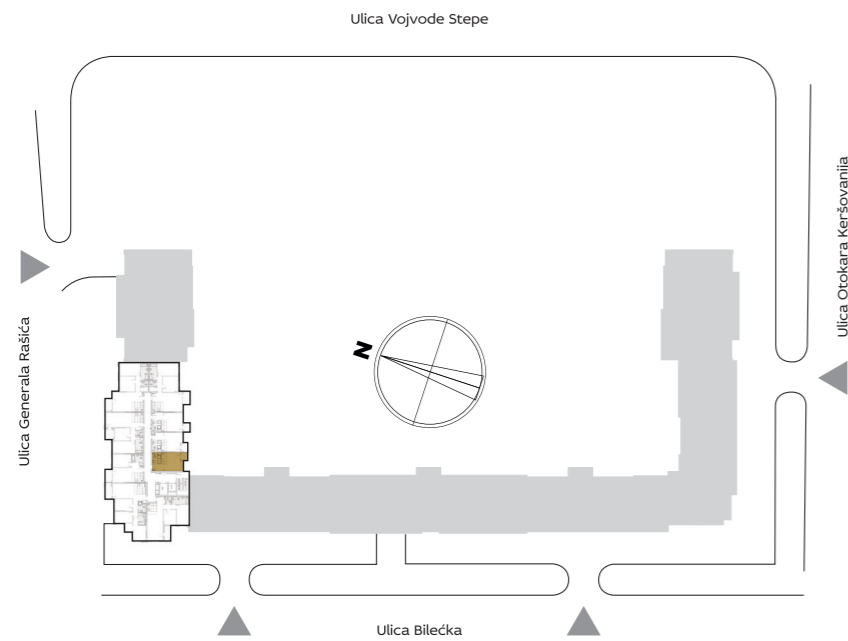

ORIJENTACIJA STANA U KOMPLEKSU

3D PRIKAZ STANA

ZGRADA

1

Jednosoban stan

I 1.09

II 1.18

III 1.27

IV 1.36

V 1.45

VI 1.54

VII 1.63

PROSTORIJE

1	ULAZ	4.15 m ²
2	DNEVNA SOBA SA TRPEZARIJOM	15.41 m ²
3	KUHINJA	3.17 m ²
4	KUPATILO	3.95 m ²
NETO STANA BEZ TERASE		26.68 m²
T1	TERASA	2.29 m ²
UKUPNO		28.97 m²

OSNOVA STANA