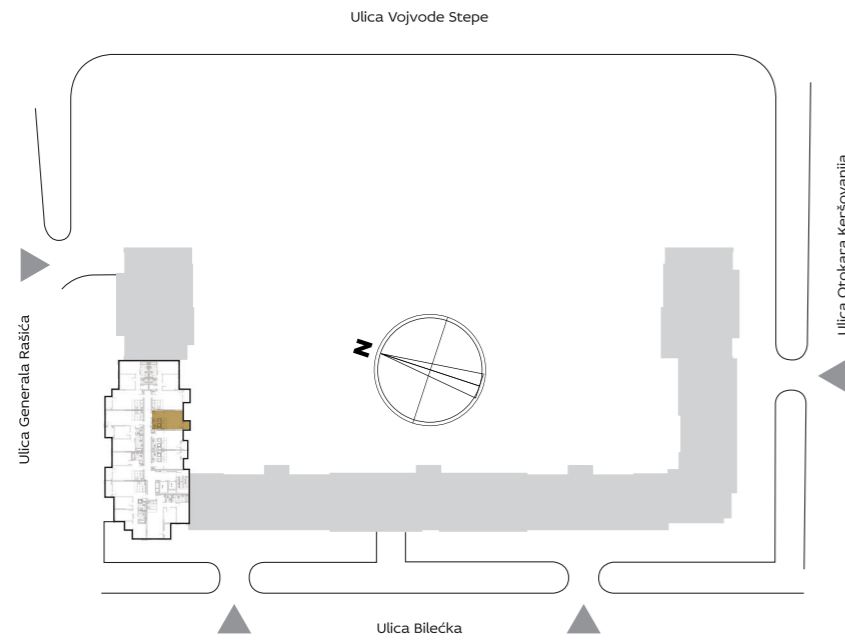

ORIJENTACIJA STANA U KOMPLEKSU

3D PRIKAZ STANA

ZGRADA

1

Jednosoban stan

I 1.07

II 1.16

III 1.25

IV 1.34

V 1.43

VI 1.52

VII 1.61

PROSTORIJE

1	ULAZ	4.44 m ²
2	DNEVNA SOBA SA TRPEZARIJOM	16.59 m ²
3	KUHINJA	3.17 m ²
4	KUPATILO	3.95 m ²
NETO STANA BEZ TERASE		28.15 m²
T1	TERASA	2.79 m ²
UKUPNO		30.94 m²

OSNOVA STANA