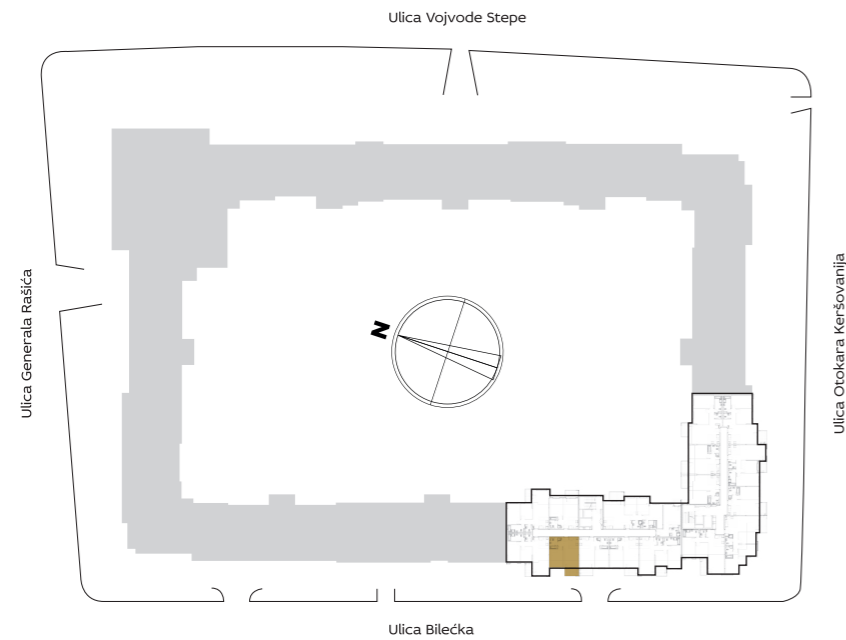

SITUACIONI PLAN

3D IZGLED STANA

ZGRADA

8

Dvosoban stan

PROSTORIJE	8.06 / 8.15	OSTALI STANOVI
1 ULAZ	4.40 m ²	4.40 m ²
2 DNEVNA SOBA SA TRPEZARIJOM	16.89 m ²	17.04 m ²
3 KUHINJA	3.86 m ²	3.86 m ²
4 KUPATILO	4.89 m ²	4.89 m ²
5 SPAVAČA SOBA	13.58 m ²	13.58 m ²
NETO STANA BEZ TERASE	43.62 m²	43.76 m²
T1 TERASA	4.87 m ²	4.87 m ²
UKUPNO	48.48 m²	48.63 m²

OSNOVA STANA

I 8.06

II 8.15

III 8.24

IV 8.33

V 8.42

VI 8.51

VII 8.60