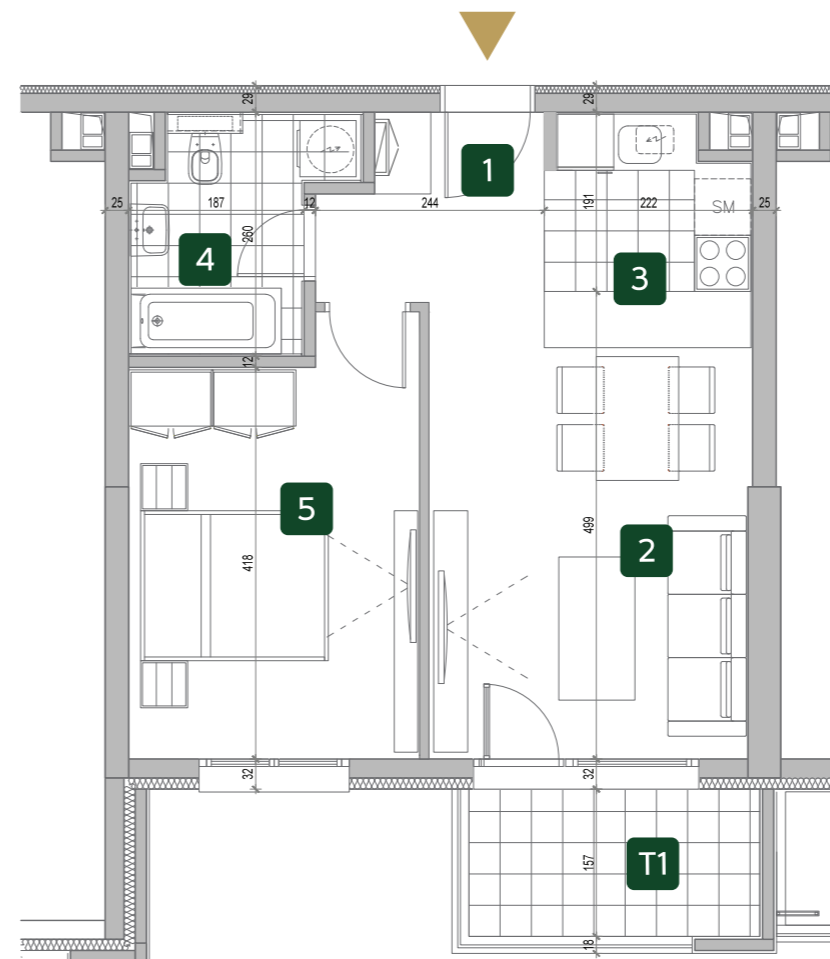

SITUACIONI PLAN

3D IZGLED STANA

ZGRADA

8

Dvosoban stan

PROSTORIJE	8.06 / 8.15	OSTALI STANOVI
1 ULAZ	4.40 m ²	4.40 m ²
2 DNEVNA SOBA SA TRPEZARIJOM	16.89 m ²	17.04 m ²
3 KUHINJA	3.86 m ²	3.86 m ²
4 KUPATILO	4.89 m ²	4.89 m ²
5 SPAVAČA SOBA	13.58 m ²	13.58 m ²
NETO STANA BEZ TERASE	43.62 m²	43.76 m²
T1 TERASA	4.87 m ²	4.87 m ²
UKUPNO	48.48 m²	48.63 m²

OSNOVA STANA

I 8.06

II 8.15

III 8.24

IV 8.33

V 8.42

VI 8.51

VII 8.60