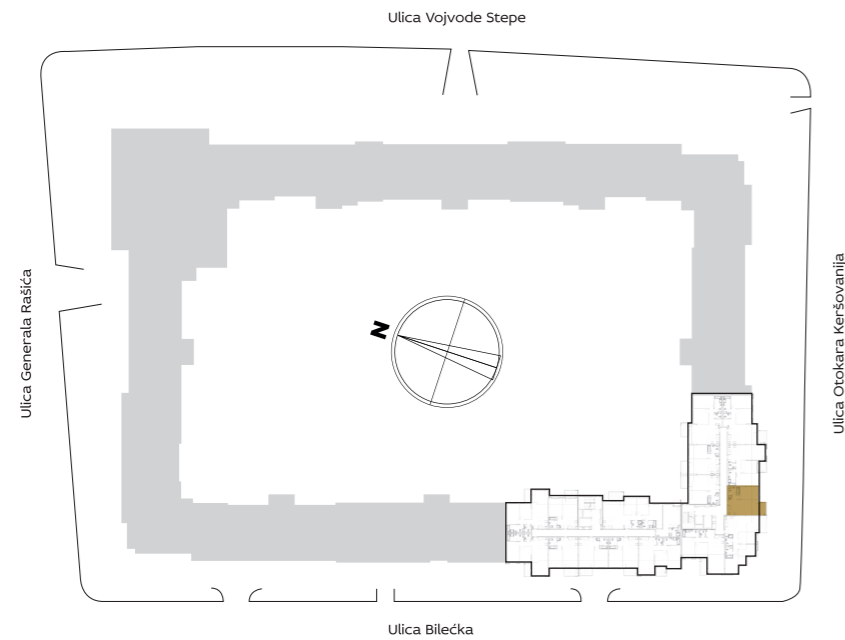

SITUACIONI PLAN

3D IZGLLED STANA

ZGRADA

7

Dvosoban stan

I 7.06

II 7.14

III 7.22

IV 7.30

V 7.38

VI 7.46

VII 7.54

PROSTORIJE

1	ULAZ	3.93 m ²
2	DNEVNA SOBA SA TRPEZARIJOM	17.41 m ²
3	KUHINJA	3.86 m ²
4	KUPATILO	4.84 m ²
5	SPAVAĆA SOBA	13.00 m ²
NETO STANA BEZ TERASE		43.04 m ²
T1	TERASA	3.72 m ²
UKUPNO		46.76 m ²

OSNOVA STANA