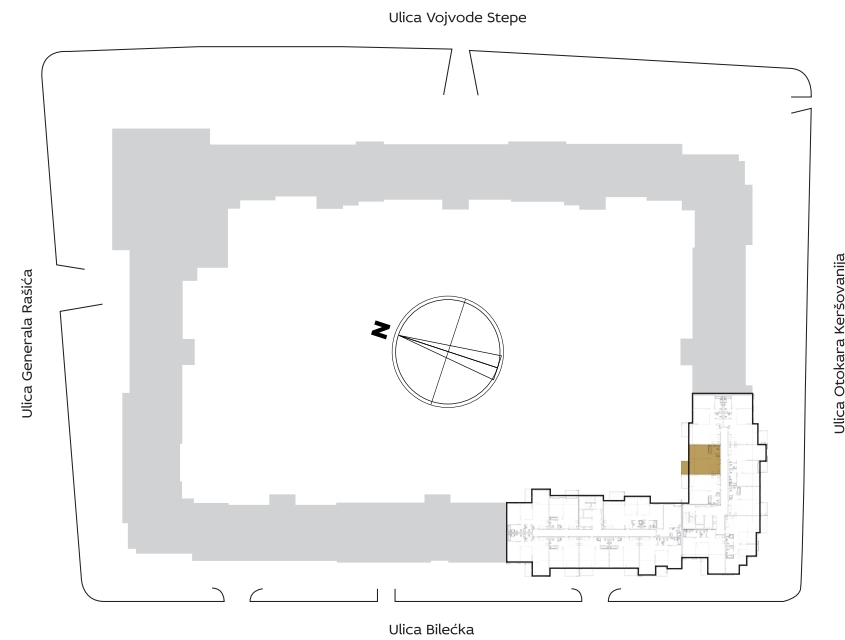

SITUACIONI PLAN

3D IZGLLED STANA

ZGRADA

7

Dvosoban stan

PROSTORIJE	7.02 / 7.10	7.18 / 7.26	7.34 / 7.42 / 7.50
1 ULAZ	4.17 m ²	4.17 m ²	4.17 m ²
2 DNEVNA SOBA SA TRPEZARIJOM	16.74 m ²	16.83 m ²	16.88 m ²
3 KUHINJA	3.79 m ²	3.86 m ²	3.90 m ²
4 KUPATILO	4.95 m ²	4.95 m ²	4.95 m ²
5 SPAVAĆA SOBA	13.57 m ²	13.62 m ²	13.62 m ²
NETO STANA BEZ TERASE	43.22 m²	43.43 m²	43.51 m²
T1 TERASA	4.26 m ²	4.26 m ²	4.26 m ²
UKUPNO	47.48 m²	47.69 m²	47.77 m²

OSNOVA STANA

I 7.02

II 7.10

III 7.18

IV 7.26

V 7.34

VI 7.42

VII 7.50