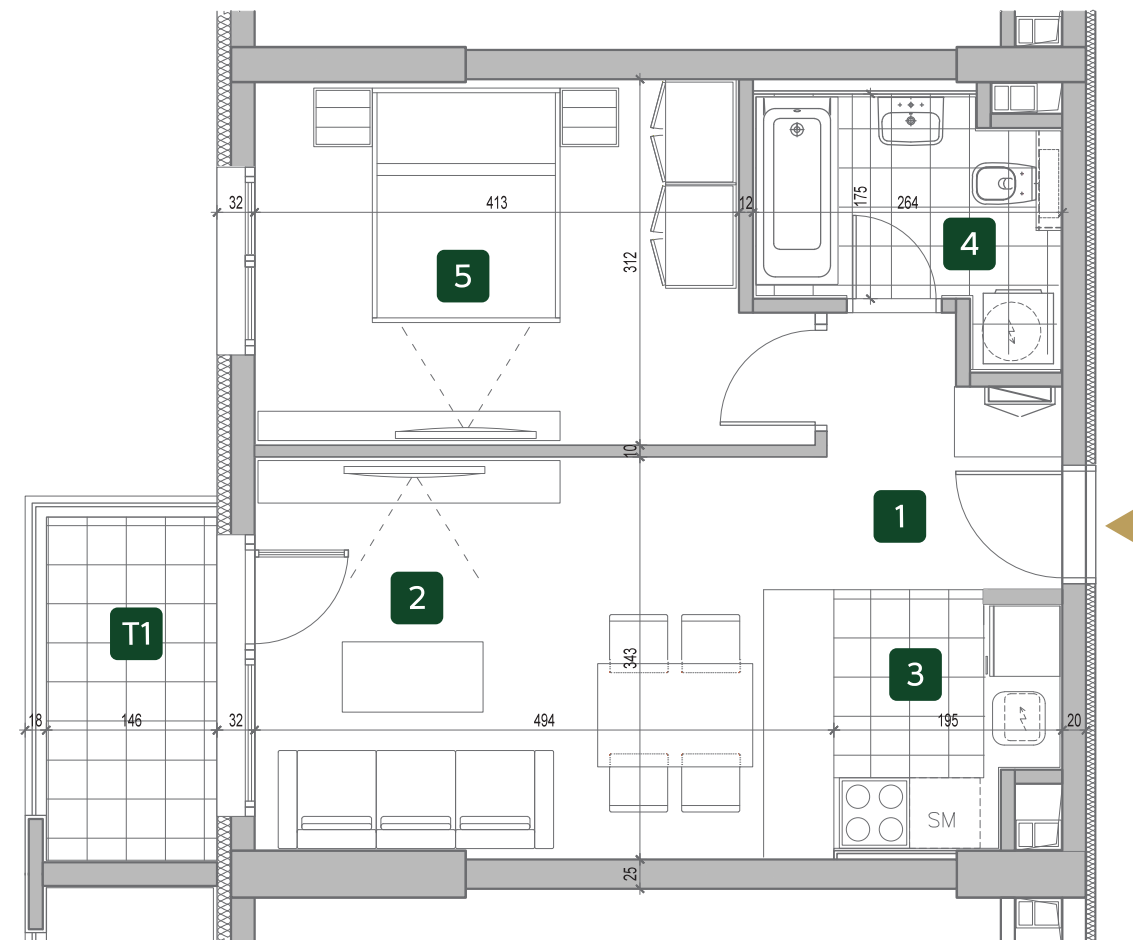

SITUACIONI PLAN

3D IZGLLED STANA

ZGRADA

7

Dvosoban stan

PROSTORIJE	7.02 / 7.10	7.18 / 7.26	7.34 / 7.42 / 7.50
1 ULAZ	4.17 m ²	4.17 m ²	4.17 m ²
2 DNEVNA SOBA SA TRPEZARIJOM	16.74 m ²	16.83 m ²	16.88 m ²
3 KUHINJA	3.79 m ²	3.86 m ²	3.90 m ²
4 KUPATILO	4.95 m ²	4.95 m ²	4.95 m ²
5 SPAVAĆA SOBA	13.57 m ²	13.62 m ²	13.62 m ²
NETO STANA BEZ TERASE	43.22 m²	43.43 m²	43.51 m²
T1 TERASA	4.26 m ²	4.26 m ²	4.26 m ²
UKUPNO	47.48 m²	47.69 m²	47.77 m²

OSNOVA STANA

I 7.02

II 7.10

III 7.18

IV 7.26

V 7.34

VI 7.42

VII 7.50