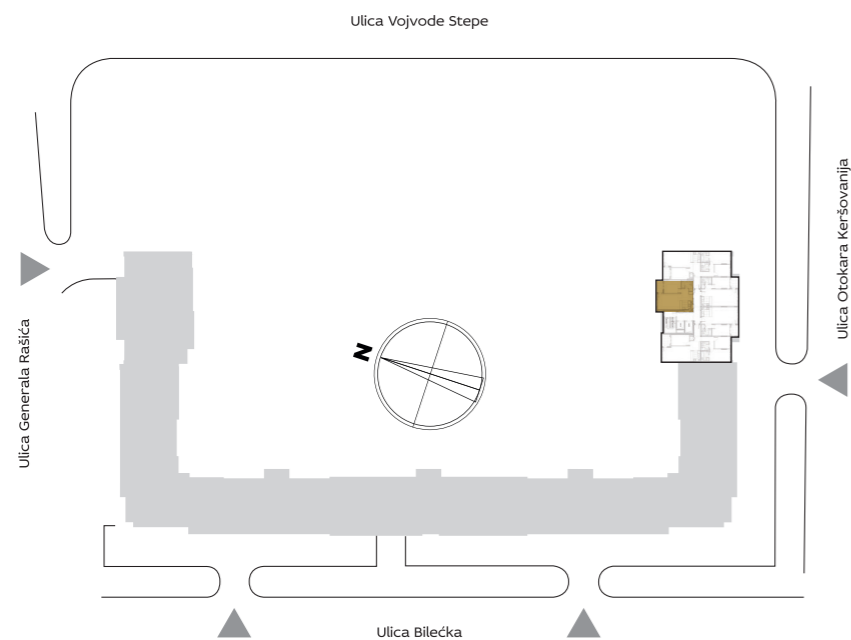

ORIJENTACIJA STANA U KOMPLEKSU

3D PRIKAZ STANA

ZGRADA

6

Dvosoban stan

PROSTORIJE

1	ULAZ	6.82 m ²
2	DNEVNA SOBA SA TRPEZARIJOM	21.87 m ²
3	KUHINJA	4.18 m ²
4	KUPATILO	5.24 m ²
5	SPAVAĆA SOBA	12.40 m ²
NETO STANA BEZ TERASE		50.51 m ²
T1	TERASA	4.25 m ²
UKUPNO		54.76 m ²

OSNOVA STANA

I 6.01

II 6.06

III 6.11

IV 6.16

V 6.21

VI 6.26