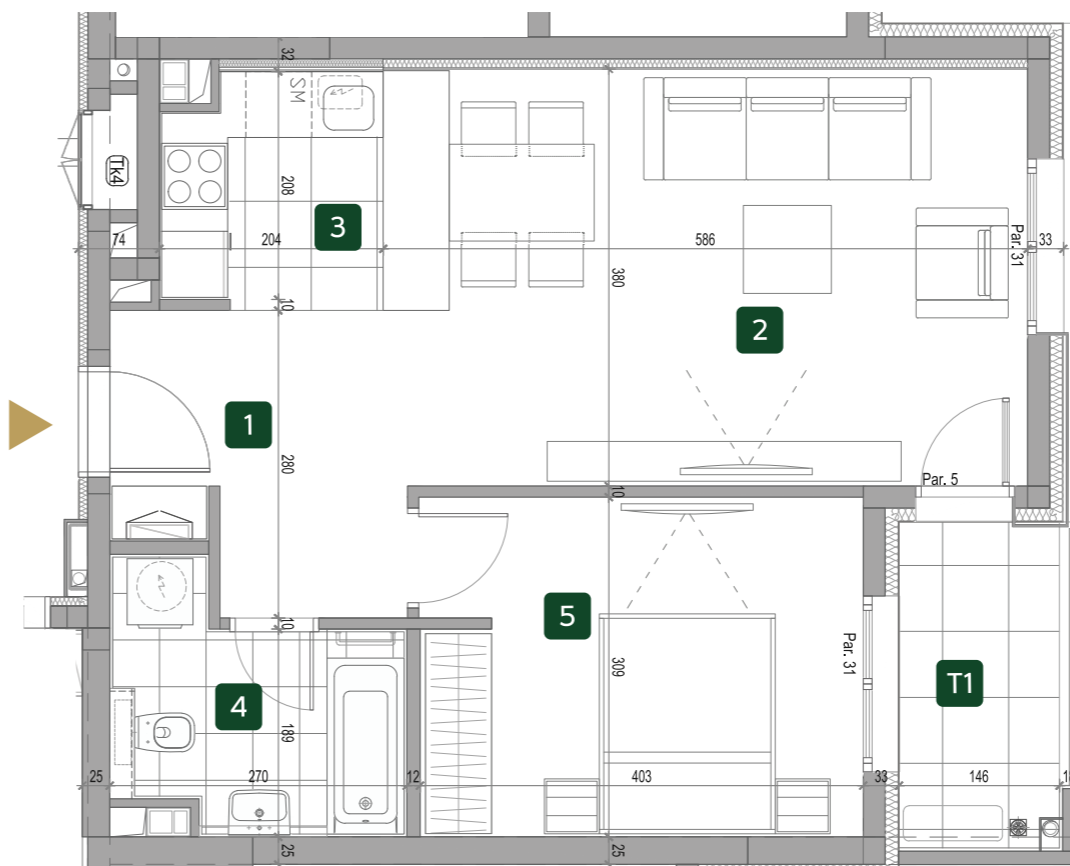

ORIJENTACIJA STANA U KOMPLEKSU

3D PRIKAZ STANA

ZGRADA

6

Dvosoban stan

PROSTORIJE

1	ULAZ	6.82 m ²
2	DNEVNA SOBA SA TRPEZARIJOM	21.87 m ²
3	KUHINJA	4.18 m ²
4	KUPATILO	5.24 m ²
5	SPAVAĆA SOBA	12.40 m ²
NETO STANA BEZ TERASE		50.51 m ²
T1	TERASA	4.25 m ²
UKUPNO		54.76 m ²

OSNOVA STANA

I 6.01

II 6.06

III 6.11

IV 6.16

V 6.21

VI 6.26