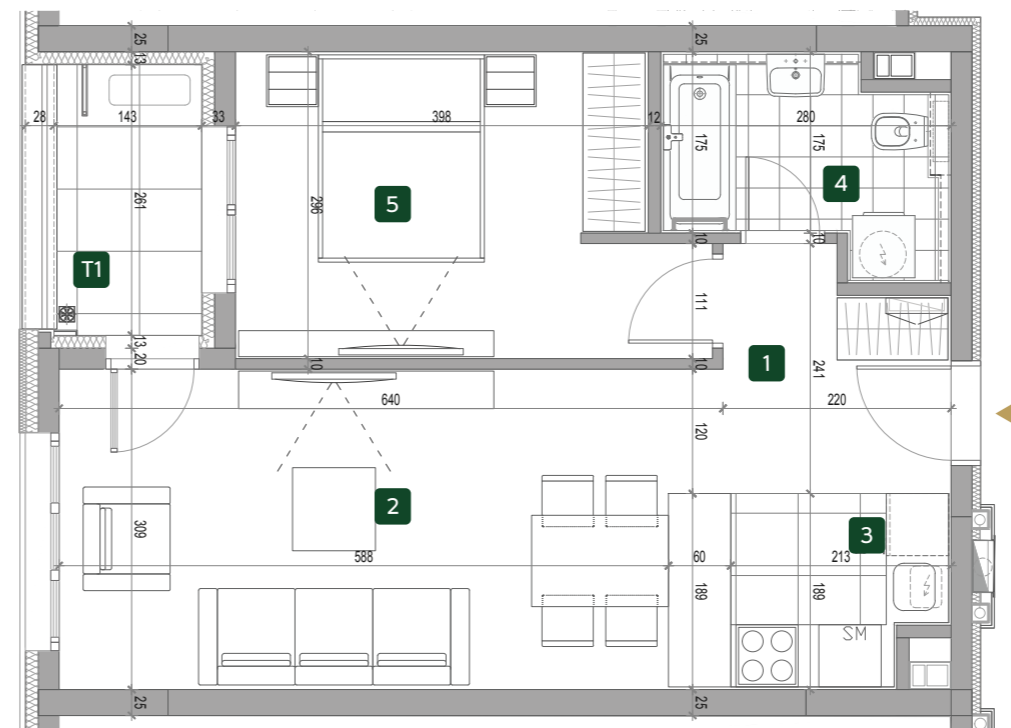

ORIJENTACIJA STANA U KOMPLEKSU

3D PRIKAZ STANA

OSNOVA STANA

PROSTORIJE

1	ULAZ	4.75 m ²
2	DNEVNA SOBA SA TRPEZARIJOM	19.92 m ²
3	KUHINJA	3.69 m ²
4	KUPATILO	4.66 m ²
5	SPAVAĆA SOBA	12.40 m ²
NETO STANA BEZ TERASE		45.42 m ²
T1	TERASA	3.72 m ²
UKUPNO		49.14 m ²

ZGRADA

5

Dvosoban stan

VI 5.62

VII 5.71

VIII 5.80

IX 5.89

X 5.98