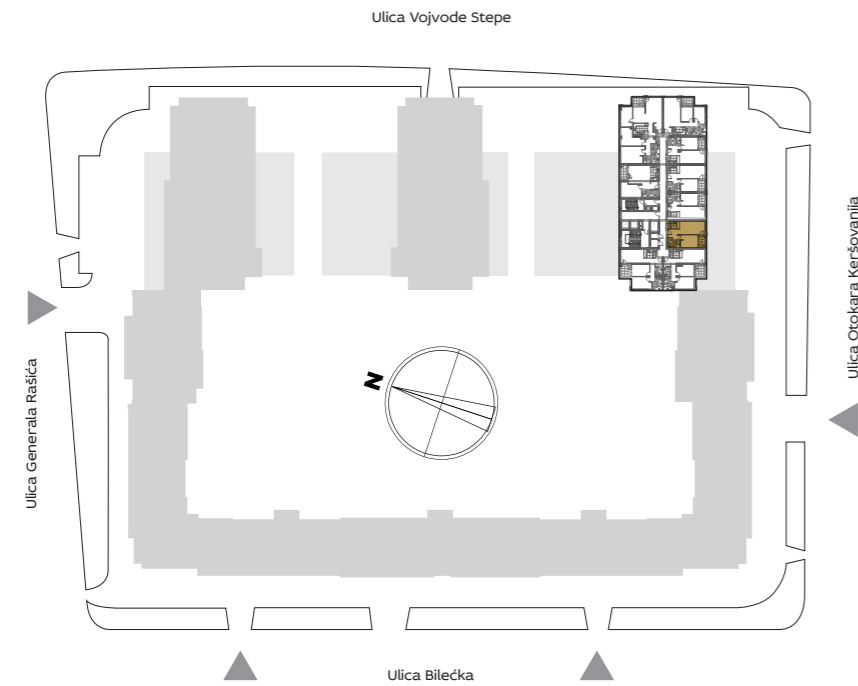

ORIJENTACIJA STANA U KOMPLEKSU

3D PRIKAZ STANA

OSNOVA STANA

PROSTORIJE

1	ULAZ	4.75 m ²
2	DNEVNA SOBA SA TRPEZARIJOM	19.92 m ²
3	KUHINJA	3.69 m ²
4	KUPATILO	4.66 m ²
5	SPAVAĆA SOBA	12.40 m ²
NETO STANA BEZ TERASE		45.42 m ²
T1	TERASA	3.72 m ²
UKUPNO		49.14 m ²

ZGRADA

5

Dvosoban stan

VI 5.62

VII 5.71

VIII 5.80

IX 5.89

X 5.98