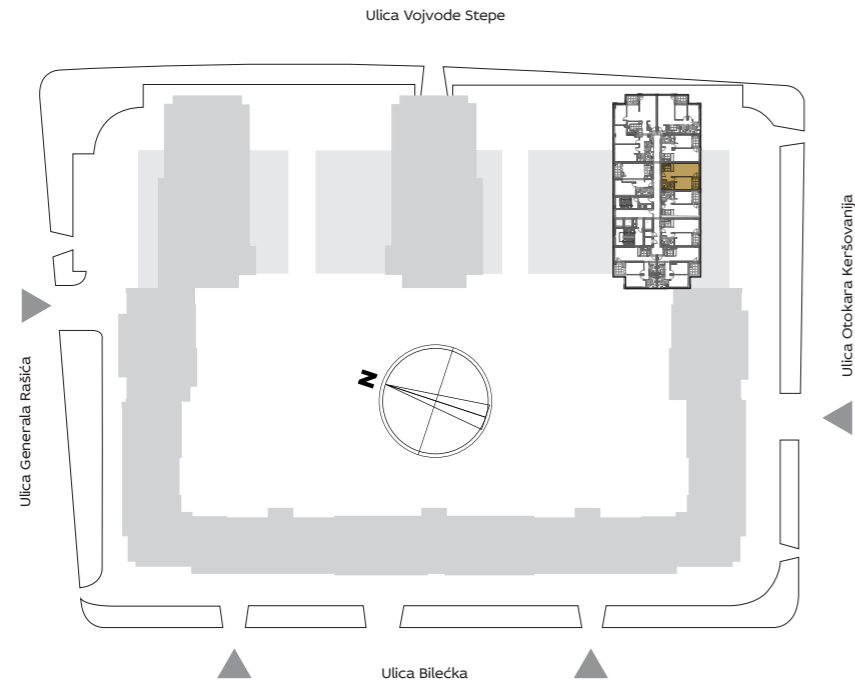

ORIJENTACIJA STANA U KOMPLEKSU

3D PRIKAZ STANA

OSNOVA STANA

ZGRADA

5

Dvosoban stan

VI 5.60

VII 5.69

VIII 5.78

IX 5.87

X 5.96

XI 5.105

XII 5.114

PROSTORIJE

1	ULAZ	4.70 m ²
2	DNEVNA SOBA SA TRPEZARIJOM	19.75 m ²
3	KUHINJA	3.69 m ²
4	KUPATILO	4.76 m ²
5	SPAVAĆA SOBA	12.41 m ²
NETO STANA BEZ TERASE		45.31 m ²
T1	TERASA	3.78 m ²
UKUPNO		49.09 m ²