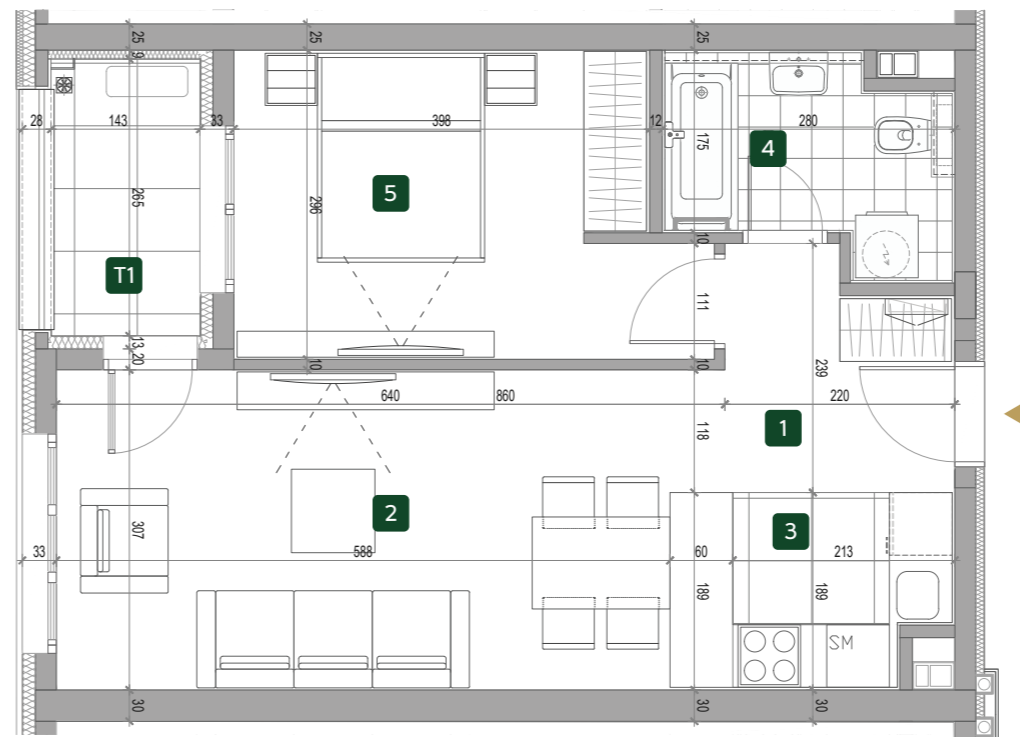

ORIJENTACIJA STANA U KOMPLEKSU

3D PRIKAZ STANA

OSNOVA STANA

ZGRADA

5

Dvosoban stan

VI 5.60

VII 5.69

VIII 5.78

IX 5.87

X 5.96

XI 5.105

XII 5.114

PROSTORIJE

1	ULAZ	4.70 m ²
2	DNEVNA SOBA SA TRPEZARIJOM	19.75 m ²
3	KUHINJA	3.69 m ²
4	KUPATILO	4.76 m ²
5	SPAVAĆA SOBA	12.41 m ²
NETO STANA BEZ TERASE		45.31 m ²
T1	TERASA	3.78 m ²
UKUPNO		49.09 m ²