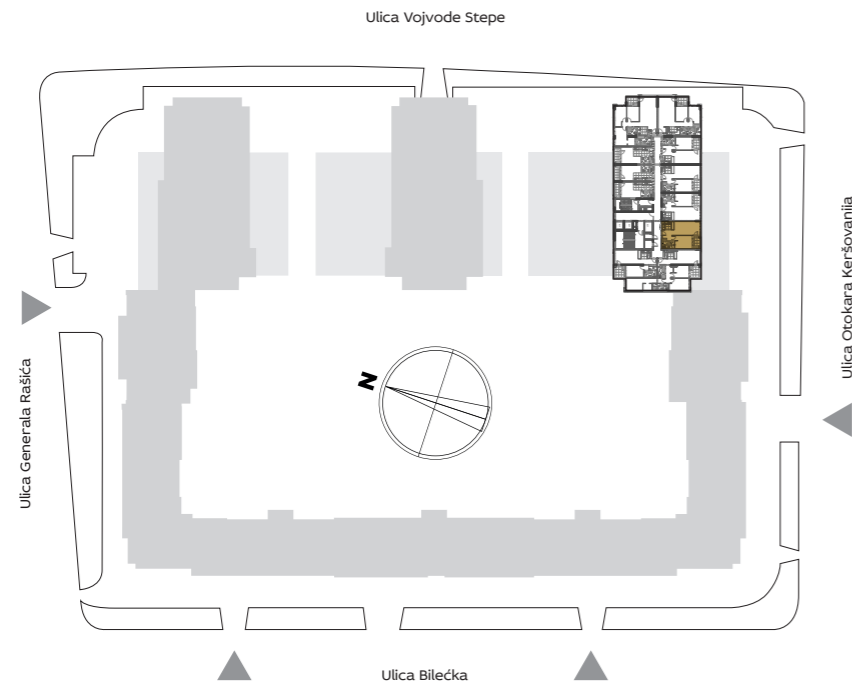

ORIJENTACIJA STANA U KOMPLEKSU

3D PRIKAZ STANA

OSNOVA STANA

ZGRADA

5

Dvosoban stan

II 5.20

III 5.31

IV 5.42

V 5.53

PROSTORIJE

1	ULAZ	4.75 m ²
2	DNEVNA SOBA SA TRPEZARIJOM	19.90 m ²
3	KUHINJA	3.69 m ²
4	KUPATILO	4.55 m ²
5	SPAVAĆA SOBA	12.40 m ²
NETO STANA BEZ TERASE		45.29 m ²
T1	TERASA	3.72 m ²
UKUPNO		49.01 m ²