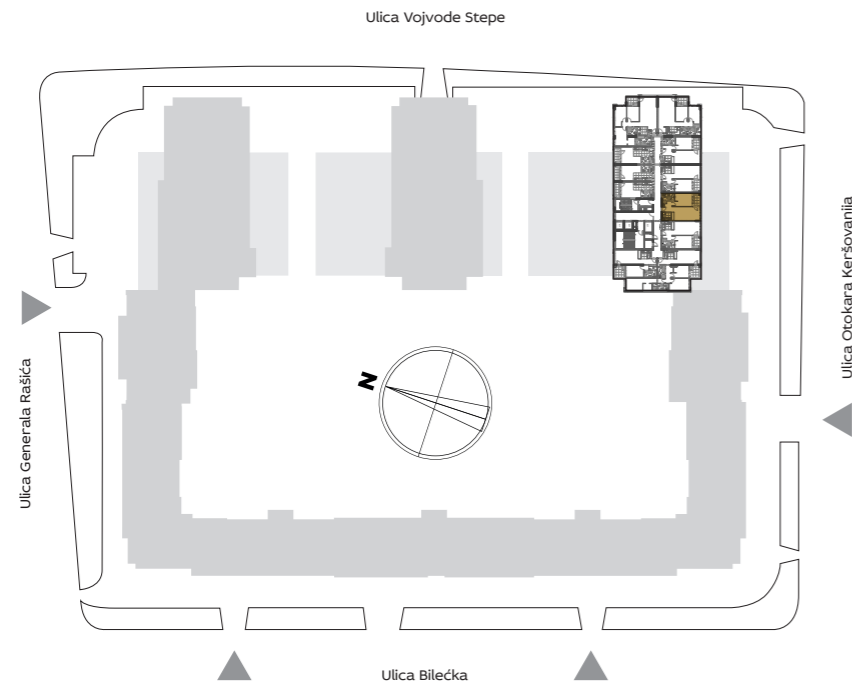

ORIJENTACIJA STANA U KOMPLEKSU

3D PRIKAZ STANA

OSNOVA STANA

PROSTORIJE

1	ULAZ	4.53 m ²
2	DNEVNA SOBA SA TRPEZARIJOM	19.90 m ²
3	KUHINJA	3.56 m ²
4	KUPATILO	4.55 m ²
5	SPAVAĆA SOBA	12.40 m ²
NETO STANA BEZ TERASE		44.95 m ²
T1	TERASA	3.78 m ²
UKUPNO		48.72 m ²

ZGRADA

5

Dvosoban stan

II 5.19

III 5.30

IV 5.41

V 5.52