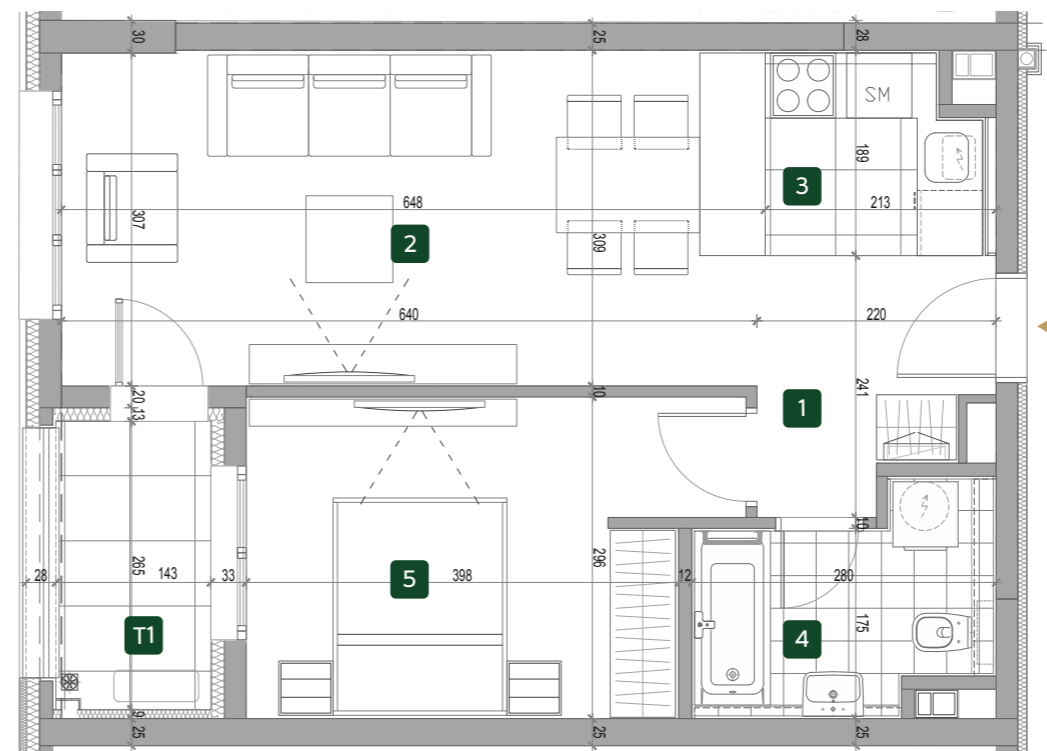

ORIJENTACIJA STANA U KOMPLEKSU

3D PRIKAZ STANA

OSNOVA STANA

PROSTORIJE

1	ULAZ	4.53 m ²
2	DNEVNA SOBA SA TRPEZARIJOM	19.90 m ²
3	KUHINJA	3.56 m ²
4	KUPATILO	4.55 m ²
5	SPAVAĆA SOBA	12.40 m ²
NETO STANA BEZ TERASE		44.95 m ²
T1	TERASA	3.78 m ²
UKUPNO		48.72 m ²

ZGRADA

5

Dvosoban stan

II 5.19

III 5.30

IV 5.41

V 5.52