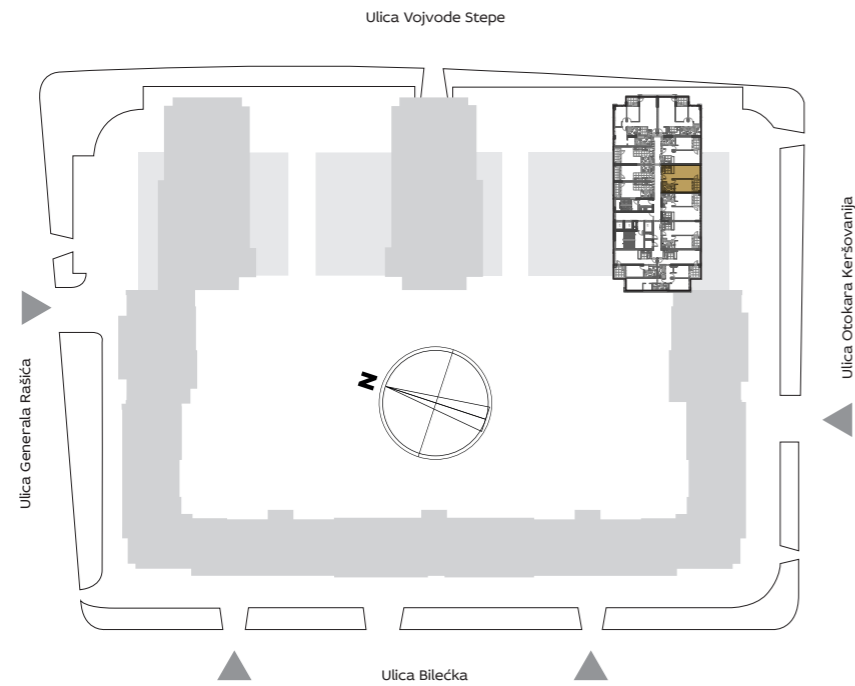

ORIJENTACIJA STANA U KOMPLEKSU

3D PRIKAZ STANA

ZGRADA

5

Dvosoban stan

II 5.18

III 5.29

IV 5.40

V 5.51

PROSTORIJE

1	ULAZ	4.70 m ²
2	DNEVNA SOBA SA TRPEZARIJOM	19.76 m ²
3	KUHINJA	3.69 m ²
4	KUPATILO	4.76 m ²
5	SPAVAĆA SOBA	12.40 m ²
NETO STANA BEZ TERASE		45.31 m ²
T1	TERASA	3.78 m ²
UKUPNO		49.09 m ²

OSNOVA STANA