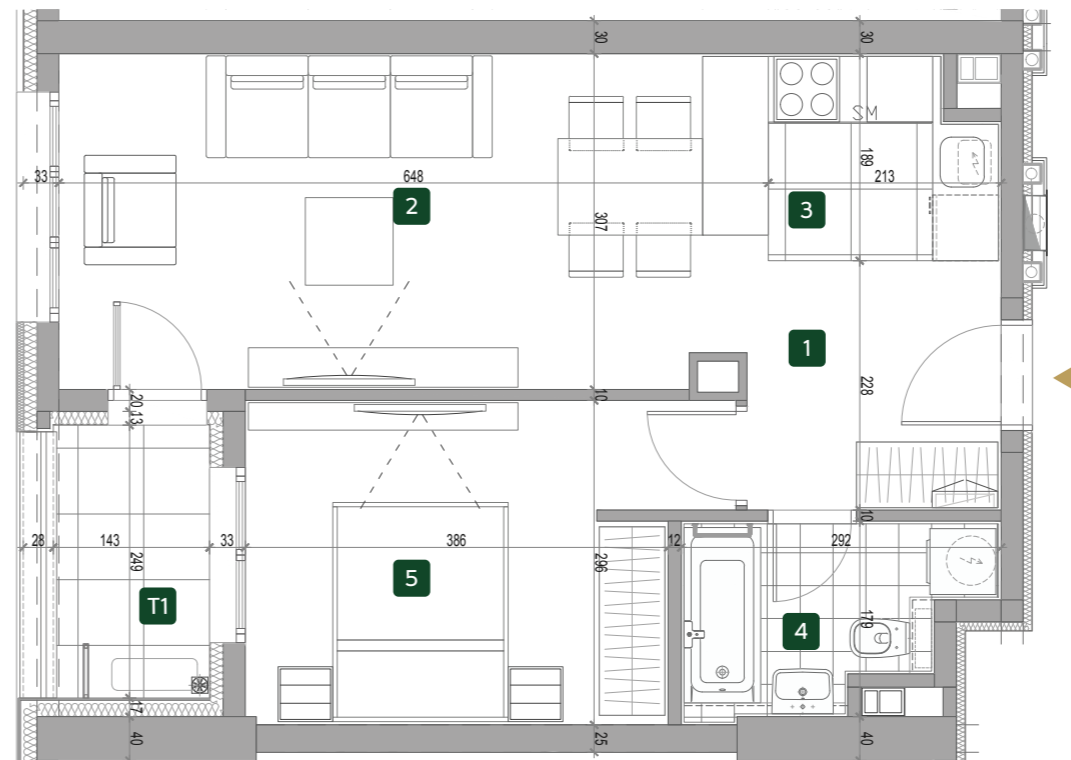

ORIJENTACIJA STANA U KOMPLEKSU

3D PRIKAZ STANA

OSNOVA STANA

ZGRADA

5

Dvosoban stan

PROSTORIJE		
1	ULAZ	5.28 m ²
2	DNEVNA SOBA SA TRPEZARIJOM	19.44 m ²
3	KUHINJA	3.69 m ²
4	KUPATILO	4.08 m ²
5	SPAVAĆA SOBA	11.97 m ²
NETO STANA BEZ TERASE		44.46 m ²
T1	TERASA	3.55 m ²
UKUPNO		48.01 m ²

II 5.17

III 5.28

IV 5.39

V 5.50