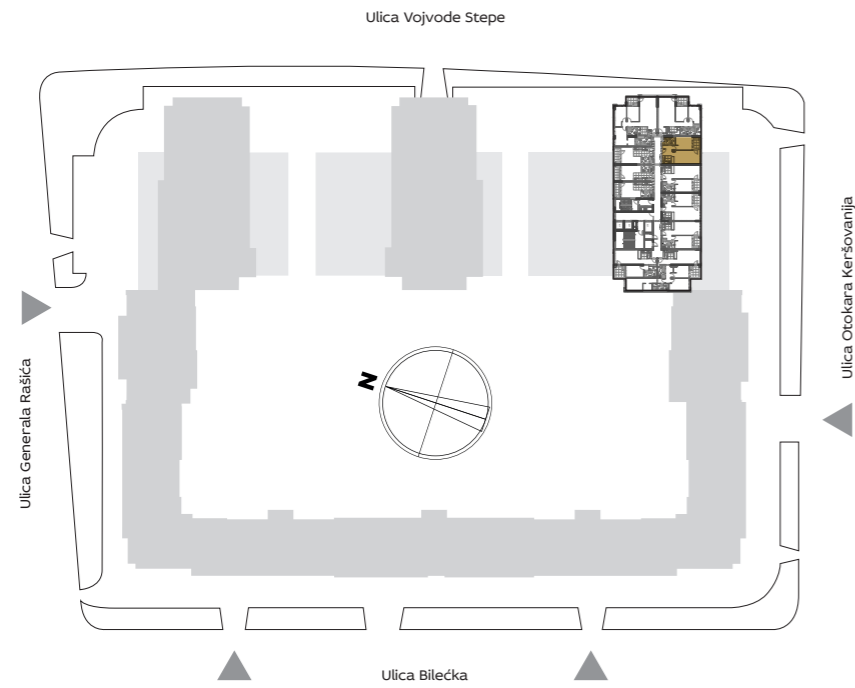

ORIJENTACIJA STANA U KOMPLEKSU

3D PRIKAZ STANA

OSNOVA STANA

ZGRADA

5

Dvosoban stan

PROSTORIJE		
1	ULAZ	5.28 m ²
2	DNEVNA SOBA SA TRPEZARIJOM	19.44 m ²
3	KUHINJA	3.69 m ²
4	KUPATILO	4.08 m ²
5	SPAVAĆA SOBA	11.97 m ²
NETO STANA BEZ TERASE		44.46 m ²
T1	TERASA	3.55 m ²
UKUPNO		48.01 m ²

II 5.17

III 5.28

IV 5.39

V 5.50