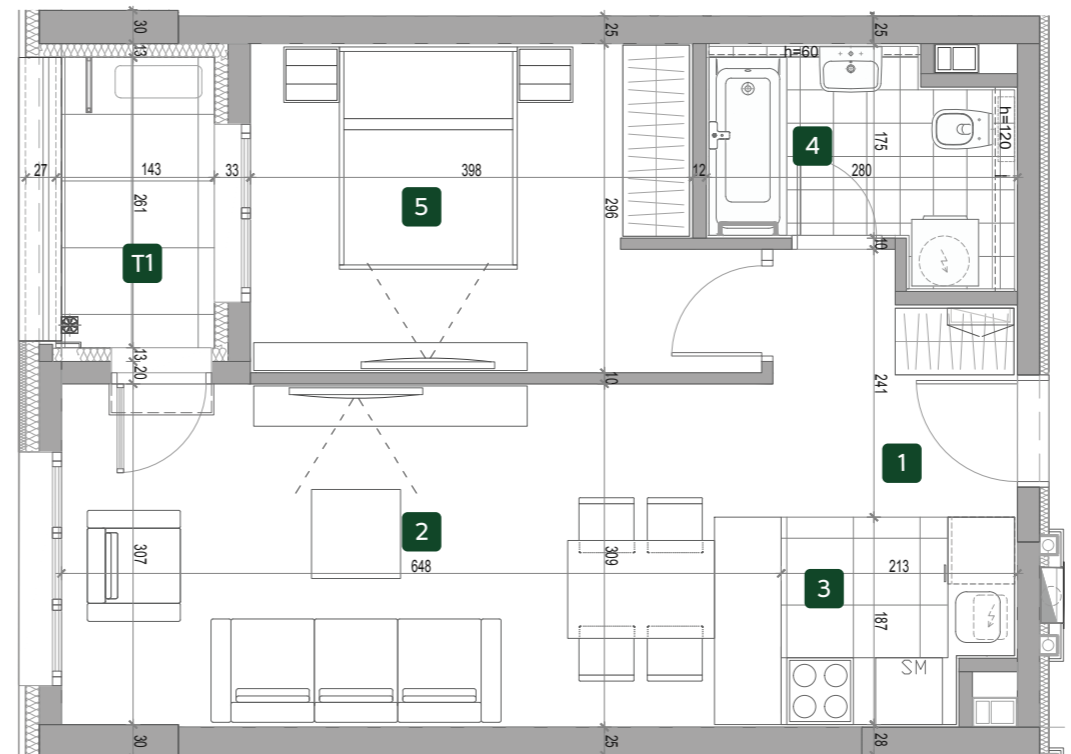

ORIJENTACIJA STANA U KOMPLEKSU

3D PRIKAZ STANA

OSNOVA STANA

PROSTORIJE

1	ULAZ	4.75 m ²
2	DNEVNA SOBA SA TRPEZARIJOM	19.90 m ²
3	KUHINJA	3.69 m ²
4	KUPATILO	4.55 m ²
5	SPAVAĆA SOBA	12.40 m ²
NETO STANA BEZ TERASE		45.29 m ²
T1	TERASA	3.72 m ²
UKUPNO		49.01 m ²

ZGRADA

5

Dvosoban
stan

I 5.09