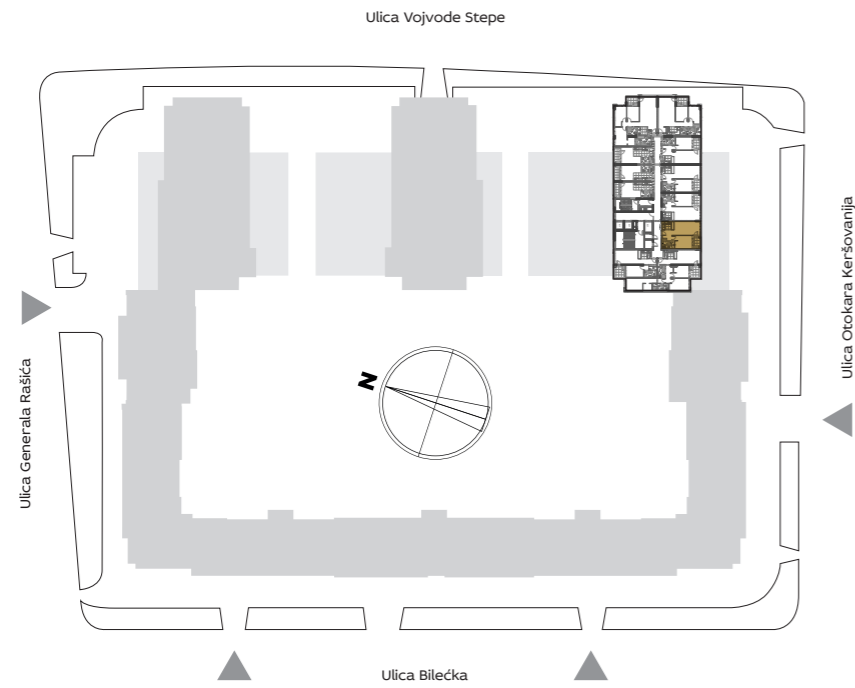

ORIJENTACIJA STANA U KOMPLEKSU

3D PRIKAZ STANA

OSNOVA STANA

PROSTORIJE

1	ULAZ	4.75 m ²
2	DNEVNA SOBA SA TRPEZARIJOM	19.90 m ²
3	KUHINJA	3.69 m ²
4	KUPATILO	4.55 m ²
5	SPAVAĆA SOBA	12.40 m ²
NETO STANA BEZ TERASE		45.29 m ²
T1	TERASA	3.72 m ²
UKUPNO		49.01 m ²

ZGRADA

5

Dvosoban
stan

I 5.09