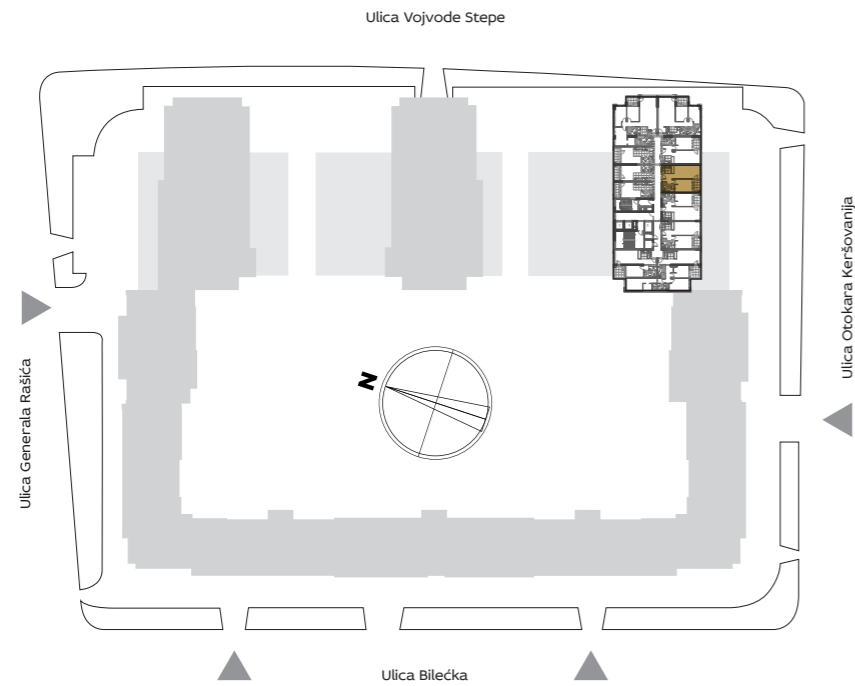

ORIJENTACIJA STANA U KOMPLEKSU

3D PRIKAZ STANA

OSNOVA STANA

ZGRADA

5

Dvosoban stan

I 5.07

PROSTORIJE

1	ULAZ	4.70 m ²
2	DNEVNA SOBA SA TRPEZARIJOM	19.76 m ²
3	KUHINJA	3.69 m ²
4	KUPATILO	4.76 m ²
5	SPAVAĆA SOBA	12.40 m ²
NETO STANA BEZ TERASE		45.31 m ²
T1	TERASA	3.78 m ²
UKUPNO		49.09 m ²