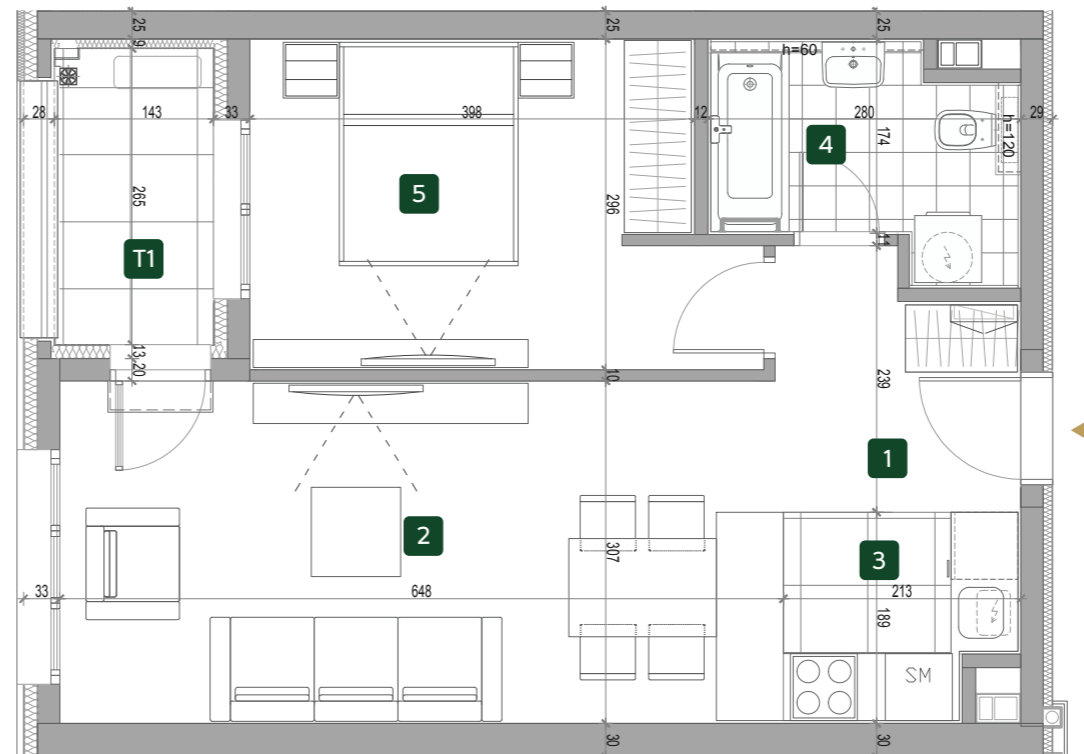

ORIJENTACIJA STANA U KOMPLEKSU

3D PRIKAZ STANA

OSNOVA STANA

ZGRADA

5

Dvosoban stan

I 5.07

PROSTORIJE

1	ULAZ	4.70 m ²
2	DNEVNA SOBA SA TRPEZARIJOM	19.76 m ²
3	KUHINJA	3.69 m ²
4	KUPATILO	4.76 m ²
5	SPAVAĆA SOBA	12.40 m ²
NETO STANA BEZ TERASE		45.31 m ²
T1	TERASA	3.78 m ²
UKUPNO		49.09 m ²