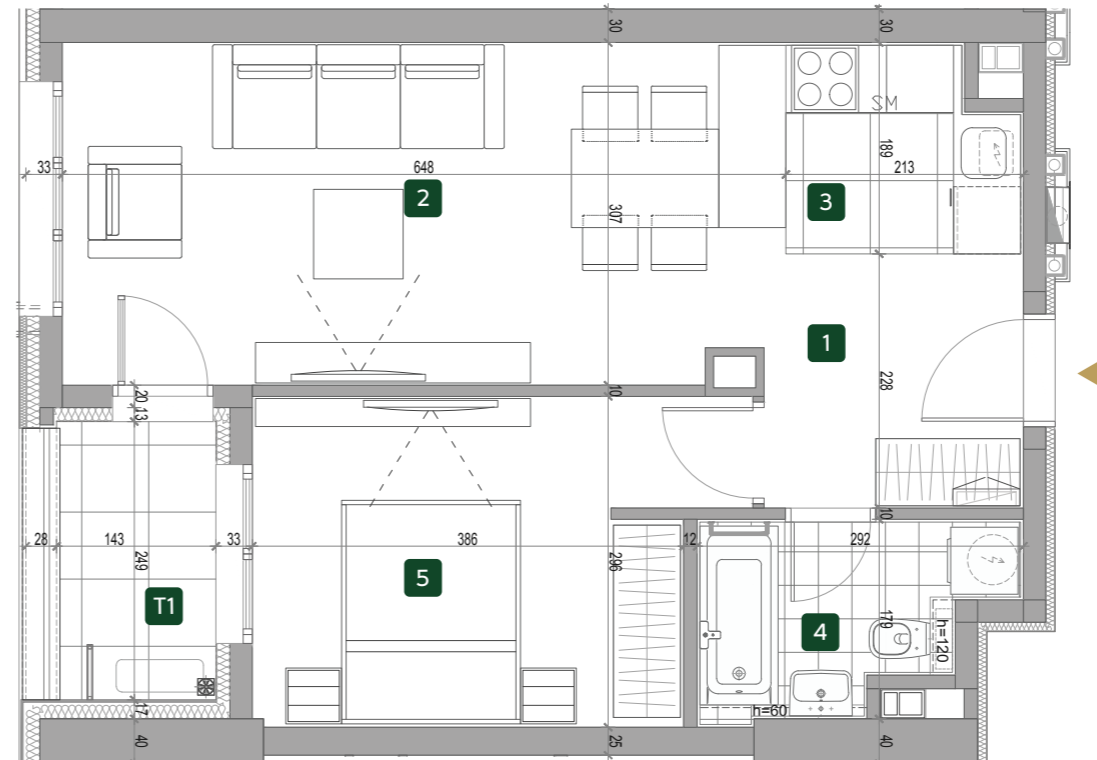

ORIJENTACIJA STANA U KOMPLEKSU

3D PRIKAZ STANA

OSNOVA STANA

ZGRADA

5

Dvosoban stan

I 5.06

PROSTORIJE

1	ULAZ	5.28 m ²
2	DNEVNA SOBA SA TRPEZARIJOM	19.44 m ²
3	KUHINJA	3.69 m ²
4	KUPATILO	4.08 m ²
5	SPAVAĆA SOBA	11.97 m ²
NETO STANA BEZ TERASE		44.46 m ²
T1	TERASA	3.55 m ²
UKUPNO		48.01 m ²