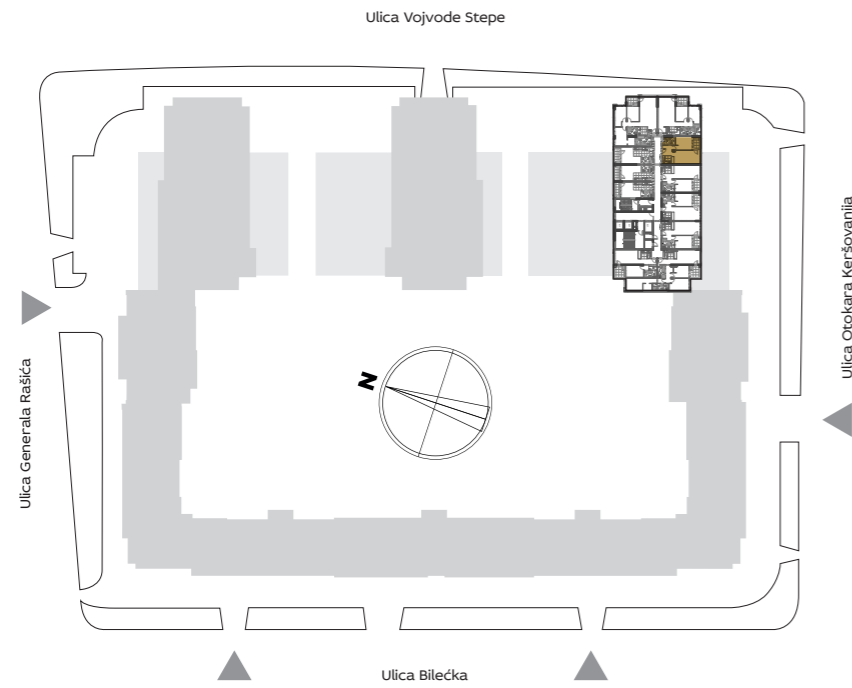

ORIJENTACIJA STANA U KOMPLEKSU

3D PRIKAZ STANA

OSNOVA STANA

ZGRADA

5

Dvosoban stan

I 5.06

PROSTORIJE

1	ULAZ	5.28 m ²
2	DNEVNA SOBA SA TRPEZARIJOM	19.44 m ²
3	KUHINJA	3.69 m ²
4	KUPATILO	4.08 m ²
5	SPAVAĆA SOBA	11.97 m ²
NETO STANA BEZ TERASE		44.46 m ²
T1	TERASA	3.55 m ²
UKUPNO		48.01 m ²